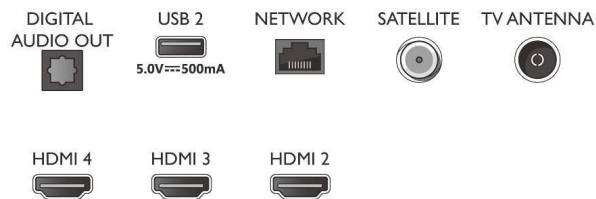

- Sygnał z komputera — wszystkie wejścia HDMI: maksymalna rozdzielczość 4K UHD: 3840 x 2160 przy 60 Hz, Obsługa HDR, HDR10/ HLG
- Sygnał wideo — wszystkie wejścia HDMI:

maksymalna rozdzielczość 4K UHD: 3840 x 2160 przy 60 Hz, Obsługa HDR, HDR10/HLG (Hybrid Log Gamma), HDR10+/ Dolby Vision

Connections

Side

Bottom

Telewizor 4K UHD HDR Android

3-stronny Ambilight Obsługa głównych formatów HDR, Dolby Vision i Dolby Atmos, Telewizor Android TV 164 cm (65")

Dane techniczne

- Telegazeta: Telegazeta Hypertext (1000 stron)
- Obsługa HEVC