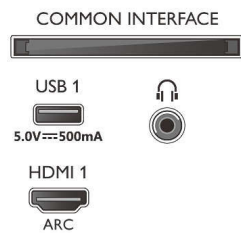

Telewizor 4K UHD HDR Android

3-stronny Ambilight Obsługa głównych formatów HDR, Dolby Vision i Dolby Atmos, Telewizor Android TV 164 cm (65")

65PUS7956/12

Dane techniczne

Ambilight

- Funkcje Ambilight: Tryb gry, Tryb Lounge, Dostosowywanie się do koloru ściany, Wbudowana funkcja Ambilight
- Wersja Ambilight: 3-stronny

Obraz/wyświetlacz

- Format obrazu: 16:9
- Przekątna ekranu (cale): 65 cali
- Przekątna ekranu (cm): 164 cm
- Wyświetlacz: LED 4K Ultra HD

- Rozdzielczość panelu: 3840 x 2160
- Funkcje poprawy obrazu: Ultra Resolution, Dolby Vision, HLG (Hybrid Log Gamma), Zgodność z formatem HDR10+
- Przekątna ekranu (cale): 65 cali

Obsługiwana rozdzielczość ekranu

- Sygnał z komputera — wszystkie wejścia HDMI: maksymalna rozdzielczość 4K UHD: 3840 x 2160 przy 60 Hz, Obsługa HDR, HDR10/ HLG
- Sygnał wideo — wszystkie wejścia HDMI:

maksymalna rozdzielczość 4K UHD: 3840 x 2160 przy 60 Hz, Obsługa HDR, HDR10/HLG (Hybrid Log Gamma), HDR10+/ Dolby Vision

Tuner/Odtwarzanie/Transmisja

- Telewizja cyfrowa: DVB-T/T2/T2-HD/C/S/S2
- Odtwarzanie video: PAL, SECAM
- Obsługa MPEG: MPEG2, MPEG4
- Przewodnik telewizyjny*: Elektroniczny program na 8 dni
- Wskaźnik siły sygnału

Connections

Side