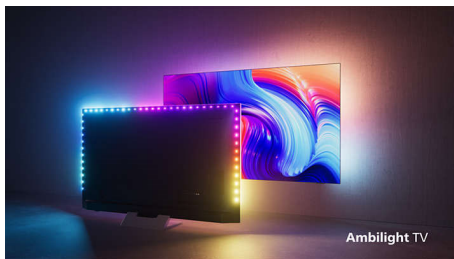

4K UHD LED Android TV

TV met 3-zijdige Ambilight Voornaamste HDR-indelingen ondersteund, P5 Picture Engine-120 Hz, Android TV van 139 cm (55")

Kenmerken

De TV met Ambilight.

Met Philips Ambilight wordt het kijken naar een Philips-TV nog intenser! LED-lampen rond de rand van de TV lichten op en veranderen van kleur in perfecte overeenstemming met de kleuren van de actie op het scherm of bij de muziek. Het is zo warm en meeslepend dat u zich afvraagt hoe u het zo lang zonder hebt kunnen doen.