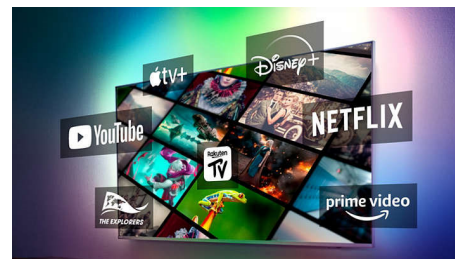

Android TV

Uw Philips Android TV biedt u de content die u wilt, wanneer u maar wilt. U kunt het startscherm aanpassen zodat het uw favoriete apps weergeeft. Zo kunt u eenvoudig uw lievelingsfilms en -programma's bekijken of verdergaan waar u was gebleven.