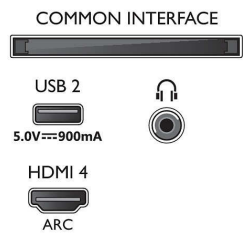

4K UHD LED Android TV

TV met 3-zijdige Ambilight Voornaamste HDR-indelingen ondersteund, P5 Picture Engine-120 Hz, Android TV van 139 cm (55")

Specificaties

55PUS8807/12

Ambilight

- Ambilight-functies: Geïntegreerde Ambilight en Hue, Ambilight Music, Gamemodus, Past zich aan de muurkleur aan, Lounge-modus, AmbiWakeup, AmbiSleep, Draadloze Philips-luidsprekers voor thuisgebruik, Ambilight Aurora, Ambilight-animatie bij opstarten
- Ambilight-versie: Driezijdig

Beeld/scherm

- Schermdiagonaal (centimeters): 139 cm

- Display: 4K Ultra HD-LED
- Schermresolutie: 3840 x 2160
- Native vernieuwingsfrequentie (Native refresh rate): 120 Hz
- Beeldengine: P5 Perfect Picture Engine
- Beeldverbetering: Dolby Vision, HDR10+, Micro Dimming Pro, Filmmakermodus, Natural Motion, Breed kleurengamma 90% DCI/P3, Klaar voor CalMAN
- Schermdiagonaal (inch): 55 inch

Schermsresolutie

- Resolution-Refresh rate (vernieuwingsfrequentie): 576p - 50 Hz, 640 x 480 - 60 Hz, 720p - 50 Hz, 60 Hz, 2560 x 1440-60 Hz, 120 Hz, 1920 x 1080p - 24 Hz, 25 Hz, 30 Hz, 50 Hz, 3840 x 2160p - 24 Hz, 25 Hz, 30 Hz, 50 Hz, 60 Hz, 100 Hz, 120 Hz.

Tuner/ontvangst/transmissie

- Digitale TV: DVB-T/T2/T2-HD/C/S/S2
- TV-programmagids*: Elektronische programmagids voor 8 dagen

Connections

Side