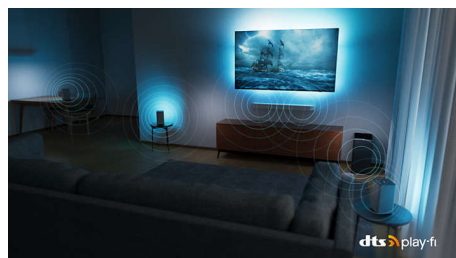

Compatibel met DTS Play-Fi

Het draadloze Home-systeem van Philips is uitgerust met DTS Play-Fi waarmee u in enkele

55PUS8807/12

seconden verbinding met compatibele soundbars en draadloze luidsprekers in uw huis maakt. Luister naar films in de keuken. Speel overal muziek af. U kunt zelfs een home cinema Surround Sound-systeem creëren door uw Philips-TV als centrale luidspreker te gebruiken.