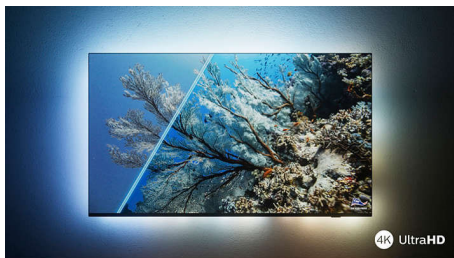

### Levendig HDR-beeld

Wilt u genieten van een perfect beeld voor elke scène? Uw Philips 4K UHD-TV is compatibel met alle belangrijke HDR-indelingen, waardoor u geniet van schitterende, scherpe beelden. U ziet elk detail, zelfs in donkere en lichte gebieden.