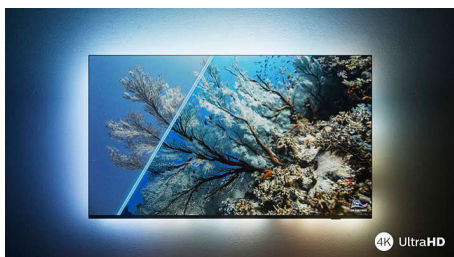

Immagini HDR vivaci

Desideri goderti immagini perfette per ogni scena? Il tuo televisore Philips 4K UHD è compatibile con tutti i principali formati HDR, per immagini nitide e brillanti. Vedrai ogni dettaglio, anche nelle aree chiare e scure.