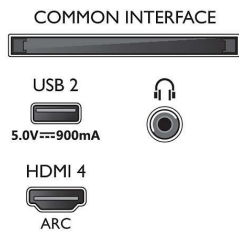

Android TV

- OS: Android TV™ 11 (R)
- Applicazioni preinstallate: Google Play Movies*, Google Search, YouTube, Netflix, BBC iPlayer, Spotify, Amazon Prime Video, Disney+, Fitness App, Apple TV, YouTube Music
- Capacità memoria (Flash): da 16 GB*
- Cloud Gaming: Geforce Now, Stadia

Funzioni Smart TV

- TV interattiva: HbbTV
- Program: Pausa TV, Registrazione via USB*
- Telecomando: con sistema vocale
- Assistente vocale*: Google Assistant integrato, Telecomando con microfono., Compatibile con Alexa

65PUS8807/12

Applicazioni multimediali

- Formati di riproduzione dei video: Contenitori: AVI, MKV, H264/MPEG-4 AVC, MPEG-1, MPEG-2, MPEG-4, VP9, HEVC (H.265), AV1
- Formati di riproduzione della musica: AAC, MP3, WAV, WMA (v2 fino a v9.2), WMA-PRO (v9 e v10), FLAC
- Supporto formati sottotitoli: .SRT, .SUB, .TXT, .SMI, .ASS, .SSA
- Formati di riproduzione delle immagini: JPEG, BMP, GIF, PNG, Foto 360, HEIF

Elaborazione

- Potenza di elaborazione: Quad Core

Audio

- Potenza in uscita (RMS): 20 W
- Configurazione degli altoparlanti: 2 altoparlanti full range da 10 W
- Funzioni audio avanzate: A.I. Sound, Dialoghi chiari, Dolby Atmos, Ottimizzazione dei bassi Dolby, Modalità notte, Regolazione del volume Dolby, A.I. EQ, DTS Play-Fi, Mimi Sound Personalization, Calibrazione della stanza

Connections

Side