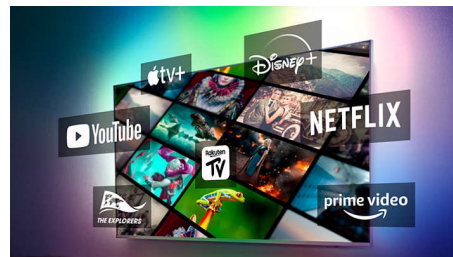

Android TV

Il tuo TV Philips Android ti offre i contenuti che desideri, quando vuoi. Puoi personalizzare la schermata principale per visualizzare le tue app preferite, semplificando la riproduzione in streaming dei film e dei programmi che ami, oppure riprenderli da dove hai lasciato.