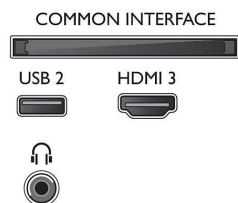

Audio

- Potenza in uscita (RMS): 20 W
- Configurazione degli altoparlanti: 2 altoparlanti full range da 10 W
- Funzioni audio avanzate: Regolazione automatica volume, Equalizzatore a 5 bande, A.I. Sound, Bassi migliorati, Dialoghi chiari, Dolby Atmos

Connettività

- Numero di collegamenti HDMI: 3
- Funzioni HDMI: Audio Return Channel, 4K
- Numero di componenti in ingresso (YPbPr): 1
- EasyLink (HDMI-CEC): Pass-through telecomando, Controllo audio del sistema, Standby del sistema, Riproduzione One Touch
- Numero di USB: 2
- Numero di CVBS: 1

Connections

Side

Rear

Bottom

Specifiche

- Connessione wireless: 2x2 Wi-Fi integrato 802.11n, Dual Band
- Altri collegamenti: Collegamento satellitare, Interfaccia standard Plus (CI+), Uscita audio digitale (ottica), Ethernet-LAN RJ-45, Ingresso audio L/R, Uscita cuffia
- HDCP 2.2: Sì su tutti gli HDMI