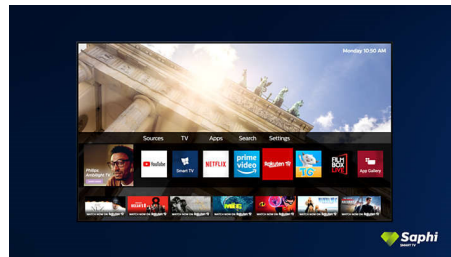

Dolby Vision e Dolby Atmos

Eccellente supporto per audio e formati video Dolby significa che i contenuti HDR che guardi saranno estremamente realistici. Che si tratti dell'ultima serie da guardare in streaming o un Blu-Ray disc, potrai vedere contrasto, luminosità e colori proprio come se ti trovassi

Smart TV Saphi

SAPHI è un sistema operativo rapido e intuitivo che rende l'utilizzo del tuo Smart TV Philips davvero piacevole. Goditi la straordinaria qualità delle immagini e l'accesso con un solo tasto a un menu a icone intuitivo. Gestisci facilmente il tuo televisore e accedi