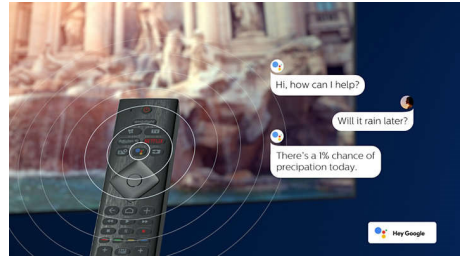

Φωνητικός βοηθός

Ελέγξτε τη Philips Android TV με τη φωνή σας. Θέλετε να παίξετε ένα παιχνίδι, να παρακολουθήσετε κάτι στο Netflix ή να βρείτε περιεχόμενο και εφαρμογές στο Google Play Store; Απλώς πείτε το στην τηλεόρασή σας. Μπορείτε ακόμα να δώσετε εντολές σε όλες τις έξυπνες οικιακές συσκευές που είναι συμβατές με τον Βοηθό Google για να ρυθμίσουν τον φωτισμό και να ενεργοποιήσουν τον θερμοστάτη σε μια βραδιά ταινίας, χωρίς να κουνηθείτε από τον καναπέ. Επίσης, δεν χρειάζεται πλέον να ψάχνετε το τηλεχειριστήριο. Τώρα μπορείτε να ελέγξετε με τη φωνή σας τη Philips Smart TV μέσω συσκευών με δυνατότητα Alexa, όπως το Amazon Echo. Με την Alexa μπορείτε να ανοίξετε την τηλεόραση, να αλλάξετε κανάλι, να μεταβείτε στην παιχνιδιοκοσόλα σας και να κάνετε πολλές ακόμα ενέργειες.