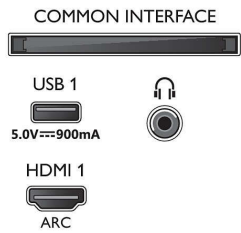

Τηλεόραση Android 4K UHD LED

Τηλεόραση 126 εκ. (50") με Ambilight Υποστήριξη σημαντικότερων φορμά HDR, P5 Perfect Picture Engine, Android TV/Εξυπνος φωνητικός έλεγχος

Προδιαγραφές

Ambilight

- Χαρακτηριστικά Ambilight: Ενσωματωμένο Ambilight+Hue, Ambilight για μουσική, Λειτουργία παιχνιδιού, Ανάλογα με το χρώμα του τοίχου, Λειτουργία Lounge, AmbiWakeur, AmbiSleep
- Έκδοση Ambilight: 4 πλευρών

Εικόνα/Οθόνη

- Αναλογία Εικόνας: 16:9
- Μήκος διαγωνίου οθόνης (ίντσες): 50 ίντσες
- Μήκος διαγωνίου οθόνης (μετρικό): 126 εκ.

- Οθόνη: 4K Ultra HD LED
- Ανάλυση οθόνης: 3840 x 2160
- Picture Engine: P5 Perfect Picture Engine
- Βελτίωση εικόνας: Ultra Resolution, HDR10+, Dolby Vision, 2200 PPI
- Μήκος διαγωνίου οθόνης (ίντσες): 50 ίντσες

Υποστηριζόμενη ανάλυση οθόνης

- Είσοδοι υπολογιστή σε όλες τις θύρες HDMI: Με υποστήριξη HDR, HDR10/ HLG, έως 4K UHD,

- 3840 x 2160, στα 60Hz
- Είσοδοι βίντεο σε όλες τις θύρες HDMI: έως 4K UHD 3840 x 2160 στα 60Hz, Υποστήριξη HDR, HDR10/HLG (Hybrid Log Gamma), HDR10+/Dolby Vision

Δέκτης/Λήψη/Μετάδοση

- Ψηφιακή τηλεόραση: DVB-T/T2/T2-HD/C/S/S2
- Αναπαραγωγή βίντεο: PAL, SECAM
- Υποστήριξη MPEG: MPEG2, MPEG4
- Οδηγός τηλεοπτικού προγράμματος*: Electronic

Connections

Side