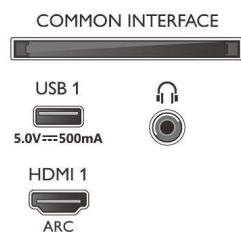

Τηλεόραση Android 4K UHD

Τηλεόραση Ambilight 3 πλευρών Υποστήριξη σημαντικότερων φορμά HDR, Dolby Vision και Dolby Atmos, Τηλεόραση Android 139 εκ. (55")

Προδιαγραφές

Ambilight

- Χαρακτηριστικά Ambilight: Λειτουργία παιχνιδιού, Λειτουργία Lounge, Ανάλογα με το χρώμα του τοίχου, Ενσωματωμένο Ambilight
- Έκδοση Ambilight: 3 πλευρών

Εικόνα/Οθόνη

- Αναλογία Εικόνας: 16:9
- Μήκος διαγωνίου οθόνης (ίντσες): 55 ίντσες
- Μήκος διαγωνίου οθόνης (μετρικό): 139 εκ.
- Οθόνη: 4K Ultra HD LED

- Ανάλυση οθόνης: 3840 x 2160
- Βελτίωση εικόνας: Ultra Resolution, Dolby Vision, HLG (Hybrid Log Gamma), Με συμβατότητα HDR10+
- Μήκος διαγωνίου οθόνης (ίντσες): 55 ίντσες

Υποστηριζόμενη ανάλυση οθόνης

- Είσοδοι υπολογιστή σε όλες τις θύρες HDMI: έως 4K UHD, 3840 x 2160, στα 60Hz, Με υποστήριξη HDR, HDR10/ HLG
- Είσοδοι βίντεο σε όλες τις θύρες HDMI: έως 4K

55PUS7956/12

UHD 3840 x 2160 στα 60Hz, Υποστήριξη HDR, HDR10/HLG (Hybrid Log Gamma), HDR10+/Dolby Vision

Δέκτης/Λήψη/Μετάδοση

- Ψηφιακή τηλεόραση: DVB-T/T2/T2-HD/C/S/S2
- Αναπαραγωγή βίντεο: PAL, SECAM
- Υποστήριξη MPEG: MPEG2, MPEG4
- Οδηγός τηλεοπτικού προγράμματος*: Electronic Program Guide 8 ημερών
- Ένδειξη ισχύος σήματος

Connections

Side