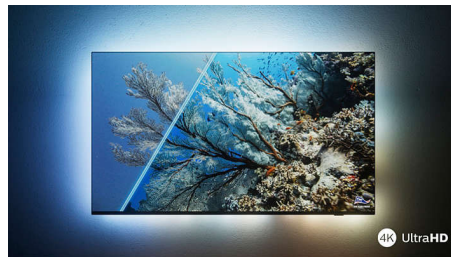

Υποστηρίζει όλες τις κύριες μορφές HDR

Η τηλεόραση 4K UHD της Philips είναι συμβατή με όλες τις κύριες μορφές HDR, συμπεριλαμβανομένου του Dolby Vision. Είτε πρόκειται για την αγαπημένη σας τηλεοπτική σειρά είτε για το πιο πρόσφατο βιντεοπαιχνίδι, θα απολαμβάνετε πιο βαθιές σκιές, με πιο έντονες φωτεινές επιφάνειες και πιο ρεαλιστικά χρώματα.

55PUS7956/12

Συνδεσιμότητα HDMI

Ready for gaming

Η τηλεόραση Philips διαθέτει την πιο πρόσφατη συνδεσιμότητα HDMI, ενώ η τηλεόραση μεταβαίνει αυτόματα σε ρύθμιση μικρού χρόνου αναμονής όταν ξεκινάτε να παίξετε ένα παιχνίδι στην κονσόλα σας. Η λειτουργία παιχνιδιού του Ambilight συναρπάζει σε κάθε χώρο.

Λεπτή, κομψή σχεδίαση

Ψάχνετε μια τηλεόραση που ταιριάζει με το χώρο σας; Αυτή η Smart TV 4K φοράει τα καλά της σε κάθε περίπτωση! Η οθόνη σχεδόν χωρίς πλαίσιο ταιριάζει σχεδόν με κάθε εσωτερική διακόσμηση, ενώ τα λεπτά πόδια κάνουν την οθόνη να φαίνεται σαν να αιωρείται πάνω από την τηλεόραση ή το τραπέζι σας.

Ασημί πλαίσιο. Λεπτή βάση.

Ασημί πλαίσιο. Λεπτή βάση.

Έξυπνος φωνητικός έλεγχος

Αυτή η τηλεόραση Android της Philips σας προσφέρει μια επιλογή από φωνητικές υπηρεσίες! Ελέγξτε την τηλεόραση με τη φωνή σας, χάρη στις έξυπνες οικιακές συσκευές που είναι συμβατές με τον Βοηθό Google.

Dolby Vision Atmos

androidtv