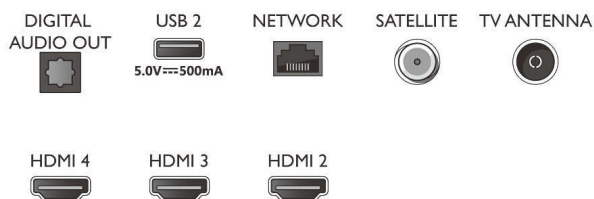

- Είσοδοι υπολογιστή σε όλες τις θύρες HDMI: έως 4K UHD, 3840 x 2160, στα 60Hz, Με υποστήριξη HDR, HDR10/ HLG
- Είσοδοι βίντεο σε όλες τις θύρες HDMI: έως 4K

55PUS7956/12

UHD 3840 x 2160 στα 60Hz, Υποστήριξη HDR, HDR10/HLG (Hybrid Log Gamma), HDR10+/Dolby Vision

Connections

Side

Bottom

Τηλεόραση Android 4K UHD

Τηλεόραση Ambilight 3 πλευρών Υποστηρίζει σημαντικότερων φορμά HDR, Dolby Vision και Dolby Atmos, Τηλεόραση Android 139 εκ. (55")

Προδιαγραφές

- Teletext: Hypertext 1000 σελίδων
- Υποστηρίζει HEVC