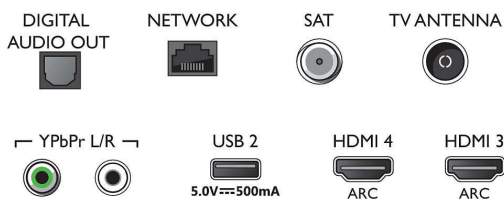

Υποστηριζόμενη ανάλυση οθόνης

- Είσοδοι υπολογιστή σε όλες τις θύρες HDMI: Με υποστήριξη HDR, HDR10/ HLG, έως 4K UHD, 3840 x 2160, στα 60Hz
- Είσοδοι βίντεο σε όλες τις θύρες HDMI: έως 4K

UHD 3840 x 2160 στα 60Hz, Υποστήριξη HDR, HDR10/HLG (Hybrid Log Gamma), HDR10+/Dolby Vision

Connections

Side

Bottom

Προδιαγραφές

- Teletext: Hypertext 1000 σελίδων
- Υποστήριξη HEVC

Android TV

- Λειτουργικό σύστημα: Android TV™ 9 (Pie)
- Προεγκατεστημένες εφαρμογές: Ταινίες Google Play*, Μουσική Google Play*, Αναζήτηση Google, YouTube
- Μέγεθος μνήμης (Flash): 16GB*

Επεξεργασία

- Ισχύς επεξεργασίας: Τετραπύρηνος επεξεργαστής

Ήχος

- Ισχύς (RMS): 20W
- Διαμόρφωση ηχείων: 2 ηχεία πλήρους εύρους 10 W
- Ενίσχυση ήχου: Auto Volume Leveler, Dolby Atmos, Ισοσταθμιστής 5 ζωνών, Έξυπνος ήχος, Βελτίωση μπάσων, Καθαρός διάλογος