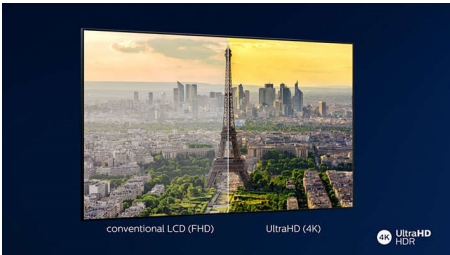

4K UHD

Φωτεινή τηλεόραση 4K LED. Ζωντανή εικόνα HDR. Ομαλή κίνηση. Η τηλεόραση Philips 4K UHD ζωντανεύει το περιεχόμενο με πλούσια χρώματα και ευκρινή αντίθεση. Οι εικόνες έχουν μεγαλύτερο βάθος και η κίνηση είναι ομαλή. Οι ταινίες, οι σειρές, τα παιχνίδια και το υπόλοιπο περιεχόμενο

έχουν υπέροχη εμφάνιση ανεξάρτητα από την πηγή.