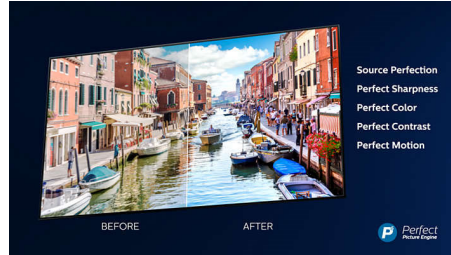

P5 Perfect Picture Engine

Το σύστημα P5 της Philips προσφέρει εικόνες τόσο εκπληκτικές όσο και το περιεχόμενο που αγαπάτε. Οι λεπτομέρειες έχουν σαφώς μεγαλύτερο βάθος. Τα χρώματα είναι ζωντανά, ενώ οι τόνοι του δέρματος είναι πιο φυσικοί. Η αντίθεση είναι τόσο ευκρινής, που θα νιώθετε κάθε λεπτομέρεια. Η κίνηση είναι εξαιρετικά ομαλή.