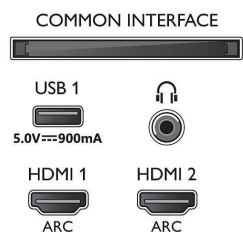

Προδιαγραφές

Ambilight

- Χαρακτηριστικά Ambilight: Ενσωματωμένο Ambilight+Hue, Ambilight για μουσική, Λειτουργία παιχνιδιού, Ανάλογα με το χρώμα του τοίχου, Λειτουργία Lounge
- Έκδοση Ambilight: 3 πλευρών

Εικόνα/Οθόνη

- Αναλογία Εικόνας: 16:9
- Μήκος διαγωνίου οθόνης (μετρικό): 139 εκ.
- Οθόνη: 4K Ultra HD LED

- Ανάλυση οθόνης: 3840 x 2160
- Picture Engine: P5 Perfect Picture Engine
- Βελτίωση εικόνας: Ultra Resolution, Micro Dimming Pro, 1700 PPI, Dolby Vision, HDR10+
- Μήκος διαγωνίου οθόνης (ίντσες): 55 ίντσες

Υποστηριζόμενη ανάλυση οθόνης

- Είσοδοι υπολογιστή σε όλες τις θύρες HDMI: Με υποστήριξη HDR, HDR10/ HLG, έως 4K UHD, 3840 x 2160, στα 60Hz
- Είσοδοι βίντεο σε όλες τις θύρες HDMI: έως 4K

UHD 3840 x 2160 στα 60Hz, Υποστήριξη HDR, HDR10/HLG (Hybrid Log Gamma), HDR10+/Dolby Vision

Δέκτης/Λήψη/Μετάδοση

- Ψηφιακή τηλεόραση: DVB-T/T2/T2-HD/C/S/S2
- Αναπαραγωγή βίντεο: NTSC, PAL, SECAM
- Υποστήριξη MPEG: MPEG2, MPEG4
- Οδηγός τηλεοπτικού προγράμματος*: Electronic Program Guide 8 ημερών
- Ένδειξη ισχύος σήματος

Connections

Side