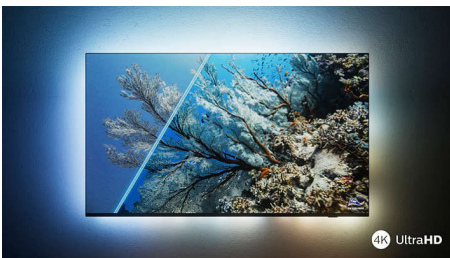

Terävä kuva

Kaikki katselemasi näkyy kirkkaana ja terävänä ja värit eloisina. 4K (UHD) Ambilight -televisio tukee kaikkia keskeisimpiä HDR-muotoja, joten HDR-sisältö näkyy

yksityiskohtaisempina myös erityisen tummissa tai kirkkaissa kohdissa.