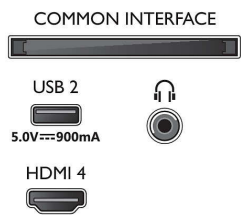

4K Ambilight TV

139 cm (55") Ambilight TV P5-kuvajärjestelmä (120 Hz), Tukee keskeisiä HDR-muotoja, Google TV™

55PUS8848/12

Tekniset tiedot

Ambilight

- Ambilight-ominaisuudet: Mukautuu seinän väriin, Lounge-tila, Pelitila, Ambilight Music, AmbiWakeUp, AmbiSleep, Toimii Philipsin langattomien kodin kaiuttimien kanssa, Ambilight-käynnistysanimaatio
- Ambilight-versio: 3 sivulla

Kuva/näyttö

- Ruudun halkaisija (tuuma): 55 tuumaa
- Ruudun halkaisija (cm): 139 cm
- Näyttö: 4K Ultra HD LED
- Näytön resoluutio: 3 840 x 2 160

- Natiivivirkistystaajuus: 120 Hz
- Kuvatekniikka: P5 Perfect -kuvajärjestelmä
- Kuvanparannus: Micro Dimming Pro, Wide Color Gamut 90 % DCI/P3, HDR10+, Dolby Vision, CalMAN-valmius, Perfect Natural Motion, HLG (Hybrid Log Gamma)

Näytön tulotarkkuus

- Tarkkuus – virkistystaajuus: 576p – 50 Hz, 640x480 – 60 Hz, 720p – 50 Hz, 60 Hz, 1920x1080p – 24 Hz, 25 Hz, 30 Hz, 50 Hz, , 60 Hz, 100 Hz, 120 Hz., 2560x1440 – 60 Hz, 120 Hz, 3840x2160p – 24 Hz, 25 Hz, 30 Hz, 50 Hz, , 60 Hz,

100 Hz, 120 Hz.

Viritin/vastaanotto/signaalinsiirto

- Digitaalitelevisio: DVB-T/T2/T2-HD/C/S/S2
- Videoisto: PAL, SECAM
- TV-ohjelmaopas*: 8 päivän elektroninen ohjelmaopas
- Signaalivoimakkuuden ilmainen
- Teksti-tv: 1000 sivun Hyperteksti-tv
- HEVC-tuki

Android TV

- käyttöjärjestelmä: Google TV™

Connections

Side