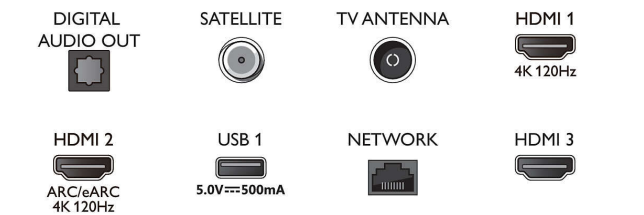

Android TV

- käyttöjärjestelmä: Google TV™

Connections

Side

Bottom

Tekniset tiedot

- Esiasennetut sovellukset: Google Play Elokuvat*, Google-haku, YouTube, Netflix, Apple TV, Amazon Prime Video, Disney+, YouTube Music, Fitness-sovellus, Ambilight Aurora
- Muistin koko (Flash): 16 Gt*
- Gaming Cloud: Geforce Now