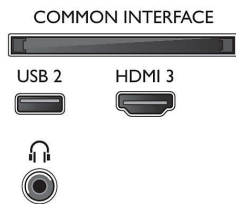

Επεξεργασία

- Ισχύς επεξεργασίας: Τετραπύρηνος επεξεργαστής

Ήχος

- Ισχύς (RMS): 20W
- Διαμόρφωση ηχείων: 2 ηχεία πλήρους εύρους 10 W
- Ενίσχυση ήχου: Auto Volume Leveler, Ισοσταθμιστής 5 ζωνών, Έξυπνος ήχος, Βελτίωση μπάσων, Καθαροί διάλογοι, Dolby Atmos

Συνδεσιμότητα

- Αριθμός συνδέσεων HDMI: 3

Connections

Side

Rear

Bottom

Προδιαγραφές

- Λειτουργίες HDMI: Κανάλι επιστροφής ήχου, 4K
- Αριθμός εισόδων σήματος συνιστωσών (Y/PbPr): 1
- EasyLink (HDMI-CEC): Τηλεχειριστήριο passthrough, Στοιχείο ελέγχου ήχου συστήματος, Αναμονή συστήματος, Αναπαραγωγή με ένα πάτημα
- Αριθμός USB: 2
- Αριθμός CVBS: 1
- Ασύρματη σύνδεση: Ενσωματωμένο Wi-Fi 802.11n 2x2, Dual Band
- Άλλες συνδέσεις: Δορυφορική υποδοχή, Λειτουργία Common Interface Plus (CI+), Ψηφιακή έξοδος ήχου (οπτική), Ethernet-LAN RJ-45, Είσοδος ήχου L/R, Έξοδος ακουστικών
- HDCP 2.2: Ναι σε όλα τα HDMI