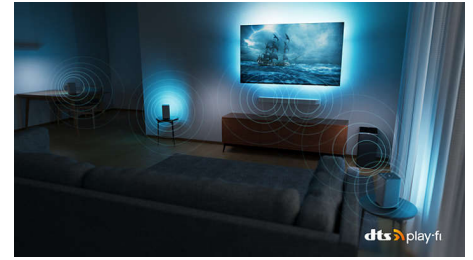

DTS Play-Fi -yhteensopivuus

Philipsin langaton kodin äänentoistojärjestelmä DTS Play-Fi -tekniikalla mahdollistaa yhdistämisen kodin yhteensopiviin soundbareihin ja langattomiin kaiuttimiin sekunneissa. Voit vaikkapa kuunnella elokuvia keittiössä, toistaa musiikkia ympäri taloa tai jopa luoda surround-äänijärjestelmän, jossa Philips-televisio toimii keskikaiuttimena.