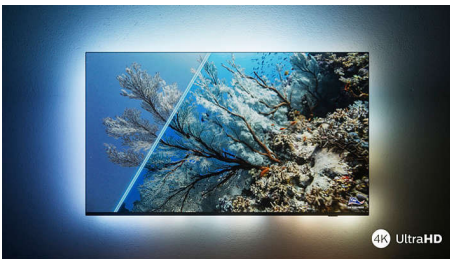

PHILIPS

4K UHD LED Android TV

Ambilight kolmella sivulla Tukee keskeisiä HDR-muotoja, P5-kuvajärjestelmä (120 Hz), 139 cm (55") Android TV

Kohokohdat

Koe Ambilightin lumo.

Philips Ambilight tekee Philips-television katselusta entistäkin upeamman kokemuksen! Television reunoilla olevat LED-valot sykkivät ja vaihtavat väriä samaan aikaan kuvan kanssa tai musiikin tahdissa. Se on niin mukaansatempaava, ettet enää halua katsella televisiota ilman sitä.

Eloisa HDR-kuva

Haluatko täydellisen kuvan jokaiseen kohtaukseen? Philips 4K UHD TV tukee kaikkia keskeisiä HDR-muotoja, minkä ansiosta voit nauttia upean terävästä kuvasta ja näet pienimmät yksityiskohdat myös tummilla ja valoisilla alueilla.