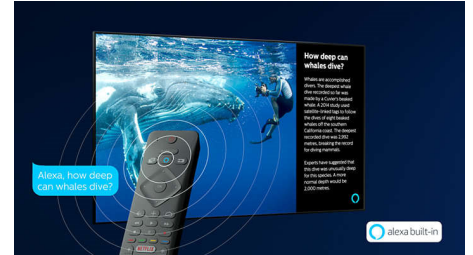

Smart TV Saphi

SAPHI è un sistema operativo rapido e intuitivo che rende l'utilizzo del tuo Smart TV Philips davvero piacevole. Goditi la straordinaria qualità delle immagini e l'accesso con un solo tasto a un menu a icone intuitivo. Gestisci facilmente il tuo televisore e accedi

rapidamente alle app popolari per Smart TV Philips, tra cui YouTube, Netflix e altro ancora.

Alexa integrato

Ora puoi usare la tua voce per controllare il tuo smart TV Philips. Cambia canale pronunciandone il nome, passa alla console di gioco e controlla i tuoi dispositivi domestici smart come le luci e il termostato. Con Alexa, potrai fare questo e tanto altro.