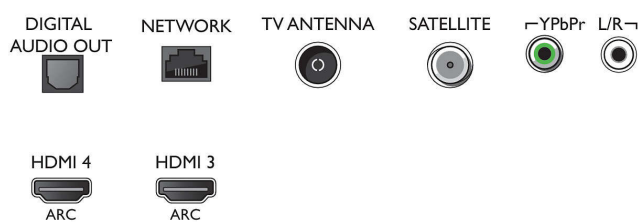

- Vstupy videa na HDMI1/2: až do rozlišení 4K UHD 3840 x 2160 při 60 Hz, Podpora HDR, HDR10/ HLG
- Vstupy videa na HDMI3/4: až do rozlišení 4K UHD 3840x2160 při 60 Hz

Tuner/příjem/vysílání

- Digitální příjem: DVB-T/T2/T2-HD/C/S/S2
- Přehrávání videa: NTSC, PAL, SECAM
- Podpora MPEG: MPEG2, MPEG4
- Průvodce televizními programy*: Průvodce EPG na 8 dnů

Connections

Side

Bottom

Specifikace

- Indikace úrovně signálu
- Teletext: Teletext s pamětí 1 000 stránek
- Podpora HEVC

Android TV

- OS: Android TV™ 8 (Oreo)
- Předinstalované aplikace: Google Play Movies*, Google Play Music*, Vyhledávání Google, YouTube
- Kapacita paměti (Flash): 16 GB*