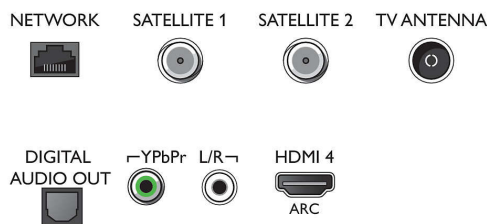

HLG (Hybrid Log Gamma), HDR10+ / Dolby Vision

Virittin/vastaanotto/signaalinsiirto

- Kaksi viritintä
- Digitaalitelevisio: DVB-T/T2/T2-HD/C/S/S2
- Videotoisto: NTSC, PAL, SECAM
- MPEG-tuki: MPEG2, MPEG4
- TV-ohjelmaopas*: 8 päivän elektroninen ohjelmaopas
- Signaalivoimakkuuden ilmainen

Connections

Side

Bottom

4K UHD OLED Android TV

164 cm (65") Ambilight TV 5000 Picture Performance Index, HDR 10+ / WCG 99 %, P5 Perfect -kuvajärjestelmä

Tekniset tiedot

- Teksti-tv: 1000 sivun Hyperteksti-tv
- HEVC-tuki