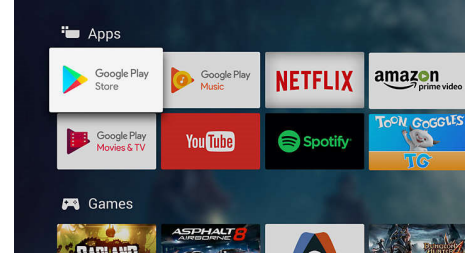

65OLED854/12

TV-sisältö

Jätä perinteinen TV-tarjonta taaksesi Google Play Kaupan ja Philipsin sovelluksien avulla. Koe loputtomasti elokuvia, TV-ohjelmia, musiikkia, sovelluksia ja pelejä verkossa.

AI-ääniohjaus.