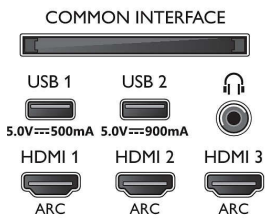

4K UHD OLED Android TV

164 cm (65") Ambilight TV 5000 Picture Performance Index, HDR 10+ / WCG 99 %, P5 Perfect -kuvajärjestelmä

Tekniset tiedot

Ambilight

- Ambilight-ominaisuudet: Ambilight+hue vakiovarusteena, Ambilight Music, Pelitila, Mukautuu seinän väriin, Lounge-tila
- Ambilight-versio: 3 sivulla

Kuva/näyttö

- Kuvasuhde: 16:9
- Ruudun halkaisija (cm): 164 cm
- Näyttö: 4K Ultra HD OLED
- Näytön resoluutio: 3840 x 2160
- Kuvateknikka: P5 Pro Perfect -kuvajärjestelmä

- Kuvanparannus: Ultra Resolution, Micro Dimming Perfect, Wide Color Gamut 99 % DCI/P3, 5000 PPI, Dolby Vision, HDR10+, Perfect Natural Motion
- Ruudun halkaisija (tuuma): 65 tuumaa

Tuettu näyttöresoluutio

- Tietokoneen tuloliitännät, HDMI: enintään 4K UHD 3 840 x 2 160, 60 Hz, HDR-yhteensopiva, HDR10+/HLG
- Videon tuloliitännät, HDMI: enintään 4K UHD 3840 x 2160, 60 Hz, HDR-yhteensopiva, HDR10/

65OLED854/12

HLG (Hybrid Log Gamma), HDR10+ / Dolby Vision

Virittin/vastaanotto/signaalinsiirto

- Kaksi viritintä
- Digitaalitelevisio: DVB-T/T2/T2-HD/C/S/S2
- Videotoisto: NTSC, PAL, SECAM
- MPEG-tuki: MPEG2, MPEG4
- TV-ohjelmaopas*: 8 päivän elektroninen ohjelmaopas
- Signaalivoimakkuuden ilmainen

Connections

Side