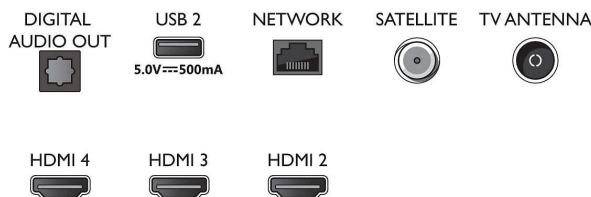

Android TV LED UHD 4K

TV Ambientlight su 3 lati Supporta i principali formati HDR, Dolby Vision e Dolby Atmos, TV Android da 189 cm (75")

Specifiche

Ambilight

- Funzioni Ambilight: Ambilight incorporato, Modalità gioco, Modalità Lounge, Adattabile al colore della parete
- Versione Ambilight: 3 lati

Immagine/Display

- Formato: 16:9
- Dim. diagonale schermo (metrico): 189 cm
- Display: LED con risoluzione Ultra HD 4K
- Risoluzione del display: 3840 x 2160
- Velocità di aggiornamento nativa: 60 Hz
- Picture engine: Pixel Precise Ultra HD
- Miglioramento dell'immagine: Dolby Vision, HLG (Hybrid Log Gamma), Compatibile con HDR10+
- Dim. diagonale schermo (pollici): 75 pollici

Risoluzione del display

- Velocità di aggiornamento della risoluzione: 576p-50Hz, 640x480-60Hz, 720p-50Hz, 60Hz, 2560x1440-60Hz, 1920x1080p-24 Hz, 25 Hz, 30 Hz, 3840x2160p-24 Hz, 25 Hz, 30 Hz, 50 Hz, 60 Hz

Sintonizzatore/Ricezione/Trasmissione

- TV digitale: DVB-T/T2/T2-HD/C/S/S2
- Guida ai programmi TV*: EPG 8 giorni

- Indicazione forza segnale
- Televideo: 1000 pagine Hypertext
- Supporto HEVC

Android TV

- OS: Android TV™ 11 (R)
- Applicazioni preinstallate: Amazon Prime Video, BBC iPlayer, Disney+, Netflix, YouTube
- Capacità memoria (Flash): da 16 GB*
- Cloud Gaming: Stadia

Funzioni Smart TV

- TV interattiva: HbbTV
- Facilità d'uso: Pulsante Smart Menu one-stop, Manuale utente su schermo
- Firmware aggiornabile: Aggiornamento automatico del firmware, Firmware aggiornabile tramite USB, Aggiornamento firmware online, Aggiornamento dell'applicazione in background
- Assistente vocale*: Compatibile con Assistente Google*

Applicazioni multimediali