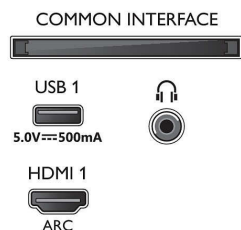

Funzioni Smart TV

- TV interattiva: HbbTV
- Facilità d'uso: Pulsante Smart Menu one-stop, Manuale utente su schermo
- Firmware aggiornabile: Aggiornamento automatico del firmware, Firmware aggiornabile tramite USB, Aggiornamento firmware online, Aggiornamento dell'applicazione in background
- Assistente vocale*: Compatibile con Assistente Google*

Applicazioni multimediali

- Formati di riproduzione dei video: Contenitori: AVI, MKV, H264/MPEG-4 AVC, MPEG-1, MPEG-2, MPEG-4, HEVC (H.265), VP9, AV1

75PUS8007/12

- Formati di riproduzione della musica: AAC, MP3, WAV, WMA (v2 fino a v9.2), WMA-PRO (v9 e v10)
- Supporto formati sottotitoli: .SMI, .SRT, .SUB, .TXT, .ASS, .SSA
- Formati di riproduzione delle immagini: JPEG, BMP, GIF, PNG, HEIF

Elaborazione

- Potenza di elaborazione: Quad Core

Audio

- Potenza in uscita (RMS): 20 W
- Configurazione degli altoparlanti: 2 altoparlanti full range da 10 W
- Funzioni audio avanzate: Dialoghi chiari, Dolby Atmos, Regolazione automatica volume, Ottimizzazione dei bassi Dolby

Connettività

- Numero di collegamenti HDMI: 4
- Funzioni HDMI: Audio Return Channel, 4K
- EasyLink (HDMI-CEC): Pass-through telecomando, Controllo audio del sistema, Standby del sistema, Riproduzione One Touch
- Numero di USB: 2

Connections

Side