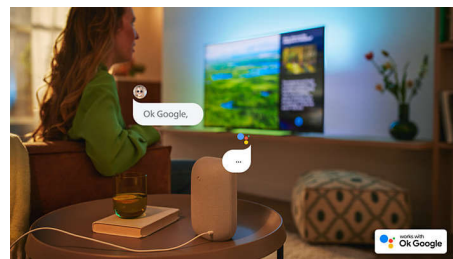

Controllo vocale intelligente

Puoi usare la tua voce per controllare il tuo Android TV Philips tramite qualsiasi altoparlante dotato di Assistente Google o un'applicazione remota Android TV. Vuoi trovare app, riprodurre contenuti in streaming o giocare ai videogame? Ti basta chiedere!

TV 4K UHD Philips

Immagini HDR nitide. TV Philips UHD 4K.

Design sottile e accattivante

Design sottile e accattivante