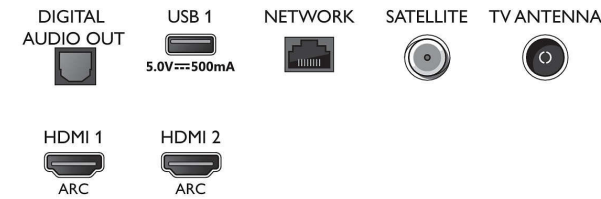

Υποστηριζόμενη ανάλυση οθόνης

- Είσοδοι υπολογιστή σε όλες τις θύρες HDMI: έως 4K UHD, 3840 x 2160, στα 60Hz, Με υποστήριξη HDR, HDR10/ HLG
- Είσοδοι βίντεο σε όλες τις θύρες HDMI: έως 4K UHD 3840 x 2160 στα 60Hz, Υποστήριξη HDR,

Connections

Side

Bottom

Smart TV LED 4K UHD

Ambilight TV 189 εκ. (75") Υποστήριξη σημαντικότερων φορμά HDR, P5 Perfect Picture Engine, Ενσωματωμένος εικονικός βοηθός Alexa

Προδιαγραφές

Χαρακτηριστικά Smart TV