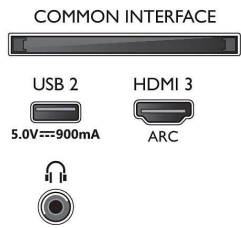

75PUS7805/12

HDR10/HLG (Hybrid Log Gamma), HDR10+/Dolby Vision

Δέκτης/Λήψη/Μετάδοση

- Ψηφιακή τηλεόραση: DVB-T/T2/T2-HD/C/S/S2
- Αναπαραγωγή βίντεο: PAL, SECAM
- Υποστήριξη MPEG: MPEG2, MPEG4
- Οδηγός τηλεοπτικού προγράμματος*: Electronic Program Guide 8 ημερών
- Ένδειξη ισχύος σήματος
- Teletext: Hypertext 1000 σελίδων
- Υποστήριξη HEVC

Connections

Side

Bottom

Smart TV LED 4K UHD

Ambilight TV 189 εκ. (75") Υποστήριξη σημαντικότερων φορμά HDR, P5 Perfect Picture Engine, Ενσωματωμένος εικονικός βοηθός Alexa

Προδιαγραφές

Χαρακτηριστικά Smart TV