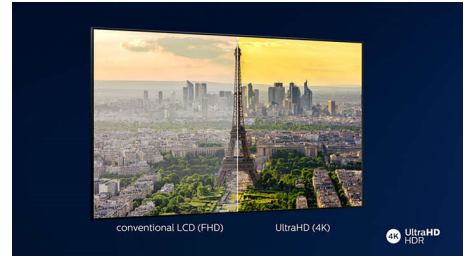

HDR10+

Με την τηλεόραση HDR10+ της Philips, η ποιότητα εικόνας είναι ακόμη πιο καθλωτική και ρεαλιστική. Τα δυναμικά δεδομένα επιτρέπουν στην τηλεόρασή σας να προσαρμόσει τα επίπεδα φωτεινότητας από καρέ σε καρέ. Από λαμπερούς ουρανούς μέχρι φωτισμένους με κεριά ναούς, τα χρώματα δείχνουν ρεαλιστικά. Οι αρχικές λεπτομέρειες διατηρούνται και η αντίθεση είναι εξαιρετική.

Σχεδίαση

Γκρι Gunmetal πλαίσιο. Λεπτή βάση.

Καθαρός ήχος

Καθαρός ήχος από ηχεία πλήρους φάσματος.