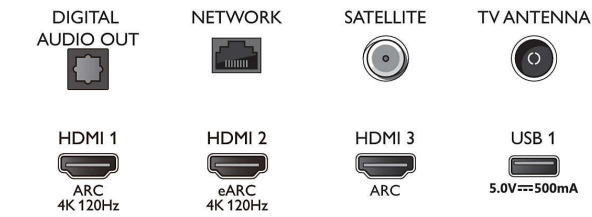

4K UHD LED Android TV

Ambilight kolmella sivulla Tukee keskeisiä HDR-muotoja, P5-kuvajärjestelmä (120 Hz), 139 cm (55") Android TV

Tekniset tiedot

Ambilight

- Ambilight-ominaisuudet: Ambilight+hue vakiovarusteena, Ambilight Music, Pelitila, Mukautuu seinän väriin, Lounge-tila, AmbiWakeUp, AmbiSleep, Philipsin langattomat kodin kaiuttimet, Ambilight Aurora, Ambilight-käynnistysanimaatio
- Ambilight-versio: 3 sivulla

Kuva/näyttö

- Ruudun halkaisija (cm): 139 cm
- Näyttö: 4K Ultra HD LED
- Näytön resoluutio: 3 840 x 2 160
- Natiivivirkistystaajuus: 120 Hz
- Kuvateknikka: P5 Perfect -kuvajärjestelmä
- Kuvanparannus: Dolby Vision, HDR10+, Micro Dimming Pro, Ohjaajatila, Natural Motion, Wide Color Gamut 90 % DCI/P3, CalMAN-valmius
- Ruudun halkaisija (tuuma): 55 tuumaa

Näytön tulotarkkuus

- Tarkkuus – virkistystaajuus: 576p – 50 Hz, 640x480 – 60 Hz, 720p – 50 Hz, 60 Hz, 2560x1440 – 60 Hz, 120 Hz, 1920x1080p – 24 Hz, 25 Hz, 30 Hz, 50 Hz, 3840x2160p – 24 Hz, 25 Hz, 30 Hz, 50 Hz, 60 Hz, 100 Hz, 120 Hz.

Viritin/vastaanotto/signaalinsiirto

- Digitaalitelevisio: DVB-T/T2/T2-HD/C/S/S2
- TV-ohjelmaopas*: 8 päivän elektroninen ohjelmaopas
- Signaalivoimakkuuden ilmaisin
- Teksti-tv: 1000 sivun Hyperteksti-tv
- HEVC-tuki

Android TV

- käyttöjärjestelmä: Android TV™ 11 (R)
- Esiassennetut sovellukset: Google Play Elokuvat*, Google-haku, YouTube, Netflix, BBC iplayer, Spotify, Amazon Prime Video, Disney+, Fitness-sovellus, Apple TV, YouTube Music
- Muistin koko (Flash): 16 Gt*
- Gaming Cloud: Geforce Now, Stadia

Smart TV -ominaisuudet