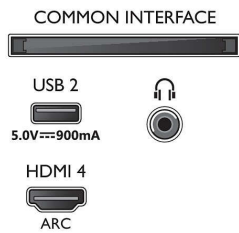

Android TV

- käyttöjärjestelmä: Android TV™ 11 (R)
- Esiassennetut sovellukset: Google Play Elokuvat*, Google-haku, YouTube, Netflix, BBC iplayer, Spotify, Amazon Prime Video, Disney+, Fitness-sovellus, Apple TV, YouTube Music
- Muistin koko (Flash): 16 Gt*
- Gaming Cloud: Geforce Now, Stadia

Smart TV -ominaisuudet

- Vuorovaikutteinen televisio: HbbTV
- Ohjelma: TV-ohjelman pysäytystoiminto, USB-tallennus*
- Kaukosäädin: ja äänikomennot
- Ääniavustaja*: Google Assistant vakiovarusteena, Kaukosäädin ja mikrofoni, Alexa-yhteensopiva

55PUS8807/12

Multimediasovellukset

- Toistettavat videotiedostot: Säiliötiedostomuodot: AVI, MKV, H264/MPEG-4 AVC, MPEG-1, MPEG-2, MPEG-4, VP9, HEVC (H.265), AV1
- Toistettavat musiikkitiedostot: AAC, MP3, WAV, WMA (v2–v9.2), WMA-PRO (v9 ja v10), FLAC
- Tekstitysmuodon tuki: .SRT, .SUB, .TXT, .SML, .ASS, .SSA
- Toistettavat kuvatiedostot: JPEG, BMP, GIF, PNG, 360-valokuva, HEIF

Käsittely

- Käsittelyteho: Quad Core

Ääni

- Lähtöteho (RMS): 20 W
- Kaiutinkokoonpano: 2 x 10 W:n koko äänialueen kaiutinta
- Äänenparannus: Tekoälyllä luotu ääni, Selkeä puhe, Dolby Atmos, Dolby-bassovahvistus, Dolby-äänentasaus, Yökuuntelutila, A.I. EQ, DTS Play-Fi, Mimi-äänenumukautus, Huoneen kalibrointi

Liitännät

- HDMI-liitäntöjen määrä: 4
- HDMI-ominaisuudet: 4K, ARC (Audio Return

Connections

Side