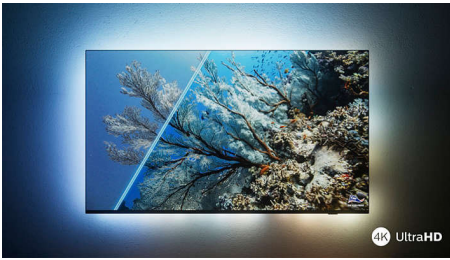

### Eloisa HDR-kuva

Haluatko täydellisen kuvan jokaiseen kohtaukseen? Philips 4K UHD TV tukee kaikkia keskeisiä HDR-muotoja, minkä ansiosta voit nauttia upean terävästä kuvasta ja näet pienimmät yksityiskohdat myös tummilla ja valoisilla alueilla.