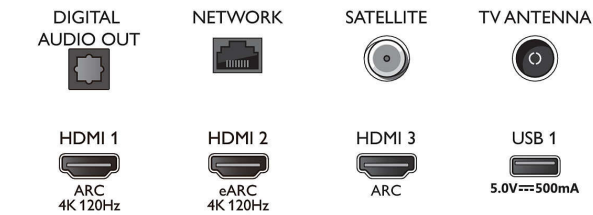

Multimediatoeepassingen

- Videoweergaveformaten: Containers: AVI, MKV, H264/MPEG-4 AVC, MPEG-1, MPEG-2, MPEG-4, VP9, HEVC (H.265), AV1
- Muziekweergaveformaten: AAC, MP3, WAV, WMA (versie 2 tot versie 9.2), WMA-PRO (v9 en v10), FLAC
- Ondersteunde ondertitelindelingen: .SRT, .SUB, .TXT, .SML, .ASS, .SSA
- Beeldweergaveformaten: JPEG, BMP, GIF, PNG, 360 foto, HEIF

Bezig met verwerken

- Verwerkingskracht: Quad Core

Geluid

- Uitgangsvermogen (RMS): 20W
- Luidsprekerconfiguratie: 2x 10 W luidspreker met volledig bereik
- Geluidsverbetering: Dolby Atmos, A.I.-geluid, Helder klinkende dialogen, Nachtmodus, A.I. EQ, Dolby-basversterking, Dolby-volumeregelaar, DTS Play-Fi, Mimi-geluidspersonalisering, Kamerkalibratie

Connections

Side

Bottom

4K UHD LED Android TV

TV met 3-zijdige Ambilight Voornaamste HDR-indelingen ondersteund, P5 Picture Engine-120 Hz, 164 cm (65") Android TV

Specificaties

Connectiviteit

- Aantal HDMI-aansluitingen: 4
- HDMI-functies: 4K, Audio Return Channel
- EasyLink (HDMI-CEC): Passthrough van afstandsbedieningen, Audiobediening, Stand-by, Afspelen met één druk op de knop
- Aantal USB-aansluitingen: 2
- Draadloze verbinding: Wi-Fi 802.11ac, 2x2, dual band, Bluetooth 5.0
- Andere aansluitingen: Satelliet aansluiting, Common Interface Plus (CI+), Digitale audio-uitgang (optisch), Ethernet-LAN RJ-45, Hoofdtelefoonuitgang, Serviceaansluiting
- HDCP 2,3: Ja op alle HDMI
- HDMI ARC: Ja voor alle poorten
- HDMI 2.1-functies: eARC op HDMI 2, eARC/VRR/ALLM ondersteund, FreeSync Premium, VRR op HDMI 1/2