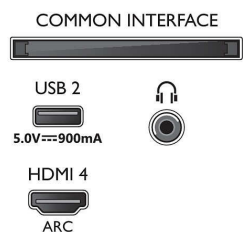

Τηλεόραση Android 4K UHD LED

Τηλεόραση Ambilight 3 πλευρών Υποστήριξη σημαντικότερων φορμά HDR, P5 Perfect Picture Engine, Τηλεόραση Android 164 εκ. (65")

Προδιαγραφές

Ambilight

- Χαρακτηριστικά Ambilight: Ενσωματωμένο Ambilight+Hue, Ambilight για μουσική, Λειτουργία παιχνιδιού, Ανάλογα με το χρώμα του τοίχου, Λειτουργία Lounge, AmbiWakeur, AmbiSleep, Ασύρματα οικιακά ηχεία Philips, Ambilight Aurora, Κινούμενη εικόνα εκκίνησης Ambilight
- Έκδοση Ambilight: 3 πλευρών

Εικόνα/Οθόνη

- Αναλογία Εικόνας: 16:9

- Μήκος διαγωνίου οθόνης (μετρικό): 164 εκ.
- Οθόνη: 4K Ultra HD LED
- Ανάλυση οθόνης: 3840 x 2160
- Εγγενής ρυθμός ανανέωσης: 60 Hz
- Picture Engine: P5 Perfect Picture Engine
- Βελτίωση εικόνας: Dolby Vision, HDR10+, Λειτουργία σκηνοθέτη, Micro Dimming Pro, Τεχνολογία Natural Motion, Ευρύ χρωματικό φάσμα 90% DCI/P3
- Μήκος διαγωνίου οθόνης (ίντσες): 65 ίντσες

65PUS8507/12

Ανάλυση οθόνης εισόδου

- Ανάλυση-Ρυθμός ανανέωσης: 576p-50Hz, 640x480-60Hz, 720p-50Hz,60Hz, 2560x1440-60Hz, 1920x1080p-24Hz,25Hz,30Hz, 3840x2160p-24Hz,25Hz,30Hz, ,50Hz,60Hz

Δέκτης/Λήψη/Μετάδοση

- Ψηφιακή τηλεόραση: DVB-T/T2/T2-HD/C/S/S2
- Οδηγός τηλεοπτικού προγράμματος*: Electronic Program Guide 8 ημερών
- Ένδειξη ισχύος σήματος

Connections

Side