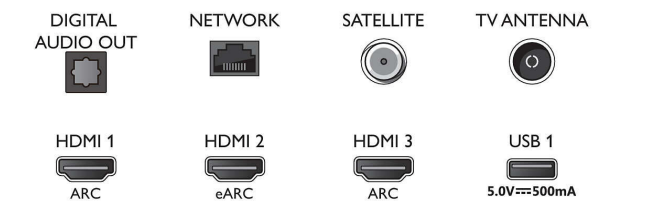

Τηλεόραση Android 4K UHD LED

Τηλεόραση Ambilight 3 πλευρών Υποστήριξη σημαντικότερων φορμά HDR, P5 Perfect Picture Engine, Τηλεόραση Android 164 εκ. (65")

Προδιαγραφές

Ambilight

- Χαρακτηριστικά Ambilight: Ενσωματωμένο Ambilight+Hue, Ambilight για μουσική, Λειτουργία παιχνιδιού, Ανάλογα με το χρώμα του τοίχου, Λειτουργία Lounge, AmbiWakeur, AmbiSleep, Ασύρματα οικιακά ηχεία Philips, Ambilight Aurora, Κινούμενη εικόνα εκκίνησης Ambilight
- Έκδοση Ambilight: 3 πλευρών

Εικόνα/Οθόνη

- Αναλογία Εικόνας: 16:9

- Μήκος διαγωνίου οθόνης (μετρικό): 164 εκ.
- Οθόνη: 4K Ultra HD LED
- Ανάλυση οθόνης: 3840 x 2160
- Εγγενής ρυθμός ανανέωσης: 60 Hz
- Picture Engine: P5 Perfect Picture Engine
- Βελτίωση εικόνας: Dolby Vision, HDR10+, Λειτουργία σκηνοθέτη, Micro Dimming Pro, Τεχνολογία Natural Motion, Ευρύ χρωματικό φάσμα 90% DCI/P3
- Μήκος διαγωνίου οθόνης (ίντσες): 65 ίντσες

65PUS8507/12

Ανάλυση οθόνης εισόδου

- Ανάλυση-Ρυθμός ανανέωσης: 576p-50Hz, 640x480-60Hz, 720p-50Hz,60Hz, 2560x1440-60Hz, 1920x1080p-24Hz,25Hz,30Hz, 3840x2160p-24Hz,25Hz,30Hz, ,50Hz,60Hz

Δέκτης/Λήψη/Μετάδοση

- Ψηφιακή τηλεόραση: DVB-T/T2/T2-HD/C/S/S2
- Οδηγός τηλεοπτικού προγράμματος*: Electronic Program Guide 8 ημερών
- Ένδειξη ισχύος σήματος

Connections

Side

Bottom