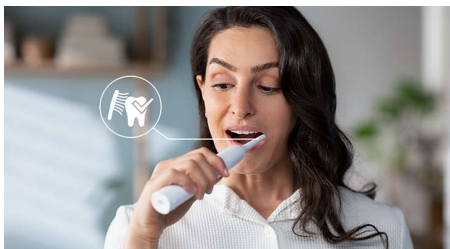

#### Protège vos gencives

- Le capteur de pression protège vos dents et gencives

#### Assure un nettoyage optimal

- Notre technologie unique vous offre un nettoyage puissant tout en douceur
- Un retrait de la plaque dentaire jusqu'à 7 fois plus efficace par rapport à un brossage manuel\*

## Élimine jusqu'à 7 fois plus de plaque dentaire\*

Il est cliniquement prouvé que la brosse à dents électrique Sonicare dotée de la technologie Sonicare avancée élimine jusqu'à 7 fois plus efficacement\* la plaque dentaire sur vos dents et le long des gencives, tout en protégeant celles-ci.

## Protège vos gencives

Le capteur de pression intégré détecte automatiquement la pression que vous appliquez, vous avertit et réduit automatiquement les vibrations de la brosse à dents pour protéger vos gencives. La brosse à dents émet des impulsions sonores pour vous rappeler de réduire la pression. 7 personnes sur 10 ont trouvé que cette fonction les aidait à mieux se brosser les dents.