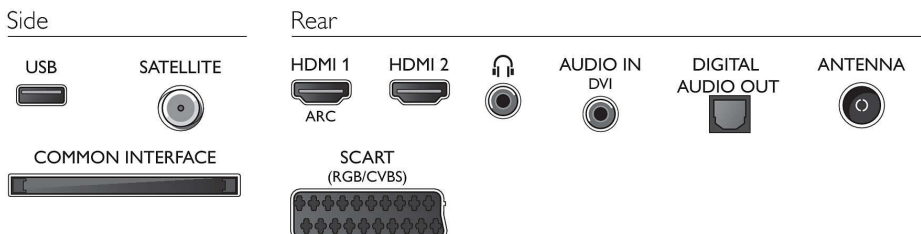

Vermogen

- Netspanning: AC 220 - 240 V 50/60 Hz
- Omgevingstemperatuur: 5 °C tot 35 °C
- Stroomverbruik in stand-bystand: $\leq 0,3\text{ W}$
- Energieklasse: A+
- Europees energielabel (vermogen): 65 W
- Functies voor energiebesparing: Timer voor automatisch uitschakelen, Eco-modus, Beeld uit (voor radio)
- Energieverbruik wanneer uitgeschakeld: $\leq 0,3$
- Jaarlijks energieverbruik: 95 kWh

Accessoires

- Meegeleverde accessoires: Afstandsbediening, Tafelstandaard, Voedingskabel, Snelstartgids, Brochure met wettelijk verplichte informatie en veiligheidsgegevens, Garantiekaart

Afmetingen

- Breedte van het apparaat: 1234 mm
- Hoogte van het apparaat: 716 mm
- Diepte van het apparaat: 76 mm
- Gewicht van het product: 18,8 kg
- Breedte van het apparaat (met standaard): 1234 mm
- Hoogte van het apparaat (met standaard): 782 mm
- Diepte van het apparaat (met standaard): 300 mm
- Gewicht (incl. standaard): 20.5 kg

Connections

Publicatiedatum
2023-08-06

Versie: 1.0.1

EAN: 87 18863 00054 0

© 2023 Koninklijke Philips N.V.
Alle rechten voorbehouden.

Specificaties kunnen zonder voorafgaande kennisgeving worden gewijzigd. Handelsmerken zijn het eigendom van Koninklijke Philips N.V. en hun respectieve eigenaren.

www.philips.com

- Breedte van de doos: 1470 mm
- Hoogte van de doos: 830 mm
- Diepte van de doos: 160 mm
- Gewicht (incl. verpakking): 25,3 kg
- Geschikt voor wandmontage: 400 x 400 mm

* Software-upgrade vereist voor TV pauzeren en opnemen via USB. Ga naar www.philips.com/TV en klik op Ondersteuning voor meer informatie over de software-update.

* De TV biedt ondersteuning voor gratis DVB-uitzendingen. Mogelijk worden bepaalde DVB-aanbieders niet ondersteund. Ga voor een recente lijst met aanbieders naar het gedeelte met veelgestelde vragen van de ondersteuningswebsite van Philips. Voor bepaalde aanbieders zijn voorwaarden en een abonnement vereist. Neem voor meer informatie contact op met uw aanbieder.

* Energieverbruik in kWh per jaar, op basis van het stroomverbruik van de televisie als deze 4 uur per dag, 365 dagen per jaar is ingeschakeld. Het werkelijke energieverbruik hangt af van hoe de televisie wordt gebruikt.

* (Philips) alleen compatibel met specifieke Philips-spelers.

* EPG en actuele gegevens (tot 8 dagen) zijn afhankelijk van land en kabelmaatschappij.