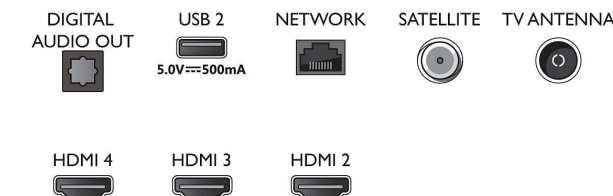

Accessoires

- Meegeleverde accessoires: Afstandsbediening, 2 AAA-batterijen, Tafelstandaard, Voedingskabel, Snelstartgids, Brochure met wettelijk verplichte informatie en veiligheidsgegevens

Ontwerp

- Kleuren van de TV: Zilverkleurige rand
- Ontwerp van de standaard: Zilverkleurige voetjes

Afmetingen

- Diepte van de doos: 150.0 mm
- Hoogte van de doos: 785.0 mm
- Breedte van de doos: 1240.0 mm
- Gewicht van het product: 12.1 kg
- Breedte van het apparaat: 1115.6 mm
- Hoogte van de standaard: 27.0 mm
- Breedte van het apparaat (met standaard): 1115.6 mm
- Geschikt voor wandmontage: 200 x 300 mm
- Hoogte van het apparaat: 644.7 mm
- Diepte van de standaard: 255.8 mm
- Gewicht (incl. verpakking): 15.4 kg
- Diepte van het apparaat: 81.6 mm
- Breedte van de standaard: 732.0 mm
- Hoogte van het apparaat (met standaard): 672.9 mm
- Diepte van het apparaat (met standaard): 255.8 mm
- Gewicht (incl. standaard): 12.2 kg

Connections

Side

Bottom

Publicatiedatum
2023-07-02

Versie: 7.0.1

EAN: 87 18863 03400 2

© 2023 Koninklijke Philips N.V.
Alle rechten voorbehouden.

Specificaties kunnen zonder voorafgaande kennisgeving worden gewijzigd. Handelsmerken zijn het eigendom van Koninklijke Philips N.V. en hun respectieve eigenaren.