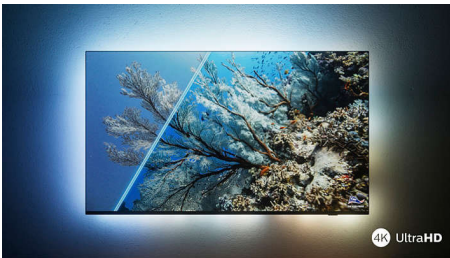

PHILIPS

4K UHD Android TV

TV met 3-zijdige Ambilight Voornaamste HDR-indelingen ondersteund, Dolby Vision en Dolby Atmos, Android TV van 126 cm (50")

Kenmerken

50PUS8057/12

Philips Ambilight

Met Philips Ambilight wordt het kijken naar een Philips-TV nog intenser! LED-lampen rond de rand van de TV lichten op en veranderen van kleur in perfecte overeenstemming met de kleuren van de actie op het scherm of bij de muziek. Het is zo warm en meeslepend dat u zich afvraagt hoe u het zo lang zonder hebt kunnen doen.

4K UHD LED TV

Geniet van alles waar u naar kijkt met deze 4K UHD LED-TV. De Philips Pixel Precise Ultra HD Engine optimaliseert de beeldkwaliteit en biedt scherpe beelden, rijke kleuren en vloeiende bewegingen. Voor de ultieme kijkervaring, elke keer weer.