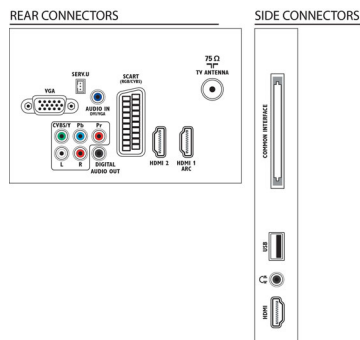

Audio

- Potenza in uscita (RMS): 20 W (2 x 10 W)
- Funzioni audio avanzate: Regolazione automatica volume, Audio nitido, Incredible Surround

Connettività

- Numero di collegamenti AV: 1

- Numero di collegamenti HDMI: 3
- Funzioni HDMI: Audio Return Channel
- Numero di componenti in ingresso (YPbPr): 1
- EasyLink (HDMI-CEC): Pass-through telecomando, Controllo audio del sistema, Standby del sistema, Collegamento Pixel Plus (Philips), Riproduzione One Touch
- Numero di scart (RGB/CVBS): 1
- Numero di USB: 1
- Altri collegamenti: Antenna IEC75, Interfaccia standard Plus (CI+), Uscita audio digitale (coassiale), Ingresso PC VGA + ingresso audio S/D, Uscita cuffia

Accessori

- Accessori inclusi: Cavo alimentazione, Telecomando, 2 batterie AAA, Piedistallo da tavolo, Guida rapida, Brochure legale e per la sicurezza, Foglio di garanzia

Dimensioni (lxpxa)

- Larghezza set: 745,2 mm
- Altezza set: 462,7 mm
- Profondità set: 58,0 mm
- Peso del prodotto: 7,7 Kg
- Larghezza set (con supporto): 745.2 mm
- Altezza set (con supporto): 505.7 mm
- Profondità set (con supporto): 188.9 mm
- Peso prodotto (+ supporto): 9.05 Kg
- Larghezza confezione: 809 mm
- Altezza confezione: 580 mm
- Profondità confezione: 128 mm
- Sistema di montaggio a parete compatibile: 200 x 100 mm
- Peso incluso imballaggio: 11 Kg