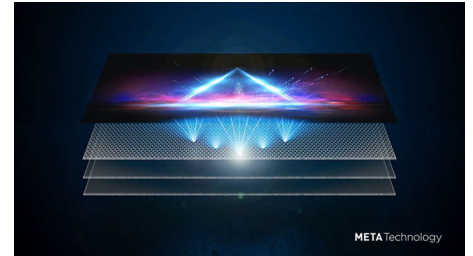

Τεχνολογία πάνελ OLED META

Φωτεινό πάνελ OLED META. Η τηλεόραση υποστηρίζει όλες τις κύριες μορφές HDR