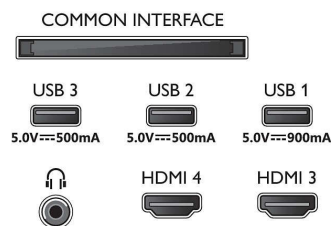

Προδιαγραφές

Ambilight

- Χαρακτηριστικά Ambilight: Ανάλογα με το χρώμα του τοίχου, Λειτουργία Lounge, Λειτουργία παιχνιδιού, Ambilight για μουσική, AmbiWakeur, AmbiSleep, λειτουργεί με ασύρματα οικιακά ηχεία Philips, Κινούμενη εικόνα εκκίνησης Ambilight
- Έκδοση Ambilight: 3 πλευρών επόμενης γενιάς

Εικόνα/Οθόνη

- Μήκος διαγωνίου οθόνης (ίντσες): 65 ίντσες
- Μήκος διαγωνίου οθόνης (μετρικό): 164 εκ.
- Οθόνη: 4K Ultra HD OLED

- Ανάλυση οθόνης: 3840 x 2160
- Εγγενής ρυθμός ανανέωσης: 120 Hz
- Picture Engine: P5 AI Perfect Picture Engine
- Βελτίωση εικόνας: Perfect Natural Motion, Micro Dimming Perfect, Ευρύ χρωματικό φάσμα 99% DCI/P3, Dolby Vision, Έξυπνη λειτουργία PQ, CalMAN Ready, Λειτουργία IMAX Enhanced, HDR10+ Adaptive, Λειτουργία σκηνοθέτη

Ανάλυση οθόνης εισόδου

- Ανάλυση-Ρυθμός ανανέωσης: 576p-50Hz, 640x480-60Hz, 720p-50Hz,60Hz, 1920x1080p-

- 24Hz,25Hz,30Hz,50Hz, 60Hz,100Hz,120Hz., 2560x1440-60Hz,120Hz, 3840x2160p-24Hz,25Hz,30Hz,50Hz, , 60Hz, 100Hz, 120Hz.

Δέκτης/Λήψη/Μετάδοση

- Ψηφιακή τηλεόραση: DVB-T/T2/T2-HD/C/S/S2
- Αναπαραγωγή βίντεο: PAL, SECAM
- Οδηγός τηλεοπτικού προγράμματος*: Electronic Program Guide 8 ημερών
- Ένδειξη ισχύος σήματος
- Teletext: Hypertext 1000 σελίδων
- Υποστήριξη HEVC

Connections

Side