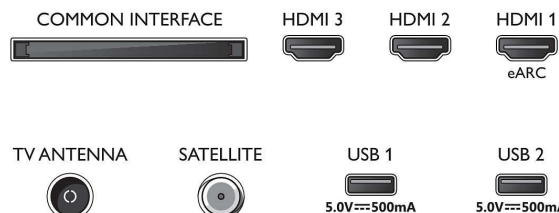

- EPREL-rekisteröintinumero: 1442793
- SDR:n energialuokka: E
- SDR:n virrankulutus käynnissä: 107 kWh/1000h
- HDR:n energialuokka: F
- HDR:n virrankulutus käynnissä: 202 kWh/1000h
- Virrankulutus laitteen ollessa sammutettuna: n/a
- Verkon valmiustila: 2,0 W
- Käytetty paneeliteknikka: LED LCD

Virta

- Verkkovirta: Vaihtovirta: 220–240 V, 50/60 Hz
- Virrankulutus valmiustilassa: <0,3 W
- Virransäästöominaisuudet: Automaattinen virrankatkaisujästin, Kuvanmykistys (radio), Eco-tila, Valosensori
- Virrankulutus laitteen ollessa sammutettuna: n/a

Lisätarvikkeet

- Mukana tulevat lisätarvikkeet: Kaukosäädin, 2 AAA-paristoa, Pöytäjalusta, Virtajohto, Pikaopas, Laki- ja turvallisuusiesite

Muotoilu

- Television värit: Antrasiitinharmaa reunus
- Jalustamalli: Antrasiitinharmaat tuet

Mitat

- Laitteen leveys: 1668,0 mm
- Laitteen korkeus: 968,0 mm
- Laitteen syvyys: 92,5 mm
- Laitteen paino: 22,3 kg
- Laitteen leveys (jalustan kanssa): 1668,0 mm
- Laitteen korkeus (jalustan kanssa): 990,0 mm
- Laitteen syvyys (jalustan kanssa): 334,0 mm
- Tuotteen paino (+jalusta): 22,9 kg
- Laatikon leveys: 1879,0 mm
- Laatikon korkeus: 1106,0 mm
- Laatikon syvyys: 190,0 mm
- Paino pakattuna: 30,4 kg
- Telineen leveys: 809,0 mm
- Jalustan korkeus: 22,0 mm
- Telineen syvyys: 334,0 mm
- Kahden jalustan välimatka: 809,0 mm
- Jalustan korkeus TV:n alareunaan: 22,0 mm
- Sopii seinätelineeseen: 400 x 300 mm

Connections

Side

Rear

Julkaisupäivä 2023-08-13

Versio: 1.1.1

EAN: 87 18863 03691 4

© 2023 Koninklijke Philips N.V.
Kaikki oikeudet pidätetään.

Tiedot voivat muuttua ilman erillistä ilmoitusta.
Tavaramerkit ovat Koninklijke Philips N.V:n tai omistajiensa omaisuutta.

www.philips.com

- Google Assistant on saatavilla tietyissä maissa ja tietyillä kielillä. Tuettujen maiden ja kielten luettelo laajennetaan ajan kuluessa. Viimeisimmät tiedot saat asiakaspalvelusta.
- Ohjelmaoppaan sisältö (enintään 8 päivää) vaihtelee maittain ja palveluntarjoajan mukaan.
- TV tukee maksuttomien kanavien DVB-vastaanottoa. Kaikkia DVB-operaattoreita ei ehkä tueta. Ajantasainen luettelo on Philips-tukivestustun kysymysosiossa. Jotkin operaattorit saattavat edellyttää CA-moduulia ja tilausta. Kysy lisätietoja operaattorilta.
- Philips TV Remote -kaukosäädinsovellus ja siihen liittyvät ominaisuudet vaihtelevat TV-mallin, operaattorin, maan, älylaitteen ja käyttöjärjestelmän mukaan. Lisätietoja on osoitteessa www.philips.com/TVRemoteapp.
- Smart TV -sovellusvalikoima vaihtelee TV-mallin ja maan mukaan. Lisätietoja on osoitteessa www.philips.com/smarttv.
- Tässä televisiossa on lyijyä vain tietyissä osissa, joissa lyijyä ei ole teknistä syistä voitu korvata muilla materiaaleilla. Lyijyn käyttö näissä osissa on RoHS-standardin (Restriction of Hazardous Substances) poikkeuskohtaan mukainen.
- Amazon Prime on saatavana tietyillä kielillä ja tietyissä maissa.
- Edellyttää Netflix-tilausta. Ehtoja sovelletaan, ehdot: <https://www.netflix.com>
- Rakuten TV on saatavana tietyillä kielillä ja tietyissä maissa.
- Jos kaukosäätimessä ei ole mikrofonia, Google Assistant toimii Google Home -mobiilisovelluksen tai Google Home -kaiuttimen kautta.
- Google Assistant -yhteensopiva maissa, joissa Google tarjoaa tämän toiminnon.