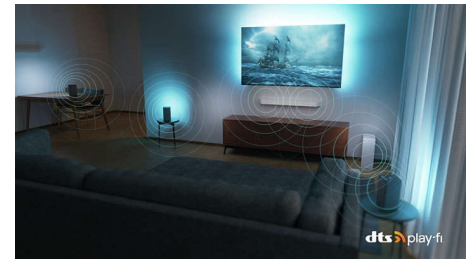

Upea muotoilu

Upea muotoilu – jalustan korkeus on täydellinen soundbarille

DTS Play-Fi

Televisiossa on heti upean selkeää ääni. Jos se ei vielä riitä, Philipsin langaton kodin äänentoistojärjestelmä DTS Play-Fi -tekniikalla mahdollistaa yhdistämisen kodin yhteensopiviin soundbareihin ja langattomiin kaiuttimiin sekunneissa. Voit myös luoda kotiteatterin tilaäänijärjestelmän käyttäen TV:tä keskikaiuttimena.