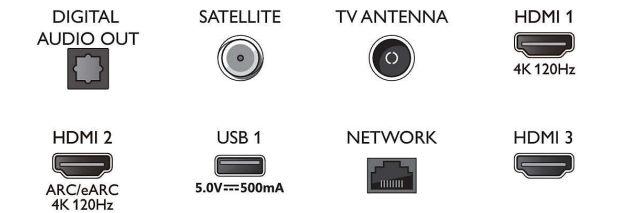

4K Ambilight TV

189 cm (75") Ambilight TV P5-kuvajärjestelmä (120 Hz), Tukee keskeisiä HDR-muotoja, Google TV™

75PUS8808/12

Tekniset tiedot

- Music, Fitness-sovellus, Ambilight Aurora
- Muistin koko (Flash): 16 Gt*
- Gaming Cloud: Geforce Now