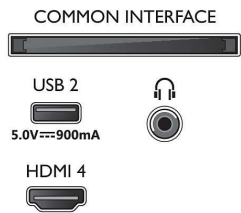

4K Ambilight TV

189 cm (75") Ambilight TV P5-kuvajärjestelmä (120 Hz), Tukee keskeisiä HDR-muotoja, Google TV™

75PUS8808/12

Tekniset tiedot

Ambilight

- Ambilight-ominaisuudet: Mukautuu seinän väriin, Lounge-tila, Pelitila, Ambilight Music, AmbiWakeup, AmbiSleep, Philipsin langattomat kodin kaiuttimet, Ambilight-käynnistysanimaatio
- Ambilight-versio: 3 sivulla

Kuva/näyttö

- Ruudun halkaisija (tuuma): 75 tuumaa
- Ruudun halkaisija (cm): 189 cm
- Näyttö: 4K Ultra HD LED
- Näytön resoluutio: 3 840 x 2 160
- Natiivivirkistystaajuus: 120 Hz

- Kuvatekniikka: P5 Perfect -kuvajärjestelmä
- Kuvanparannus: Micro Dimming Pro, Wide Color Gamut 90 % DCI/P3, HDR10+, Dolby Vision, CalMAN-valmius, Perfect Natural Motion, HLG (Hybrid Log Gamma)

Näytön tulotarkkuus

- Tarkkuus – virkistystaajuus: 576p – 50 Hz, 640x480 – 60 Hz, 720p – 50 Hz, 60 Hz, 1920x1080p – 24 Hz, 25 Hz, 30 Hz, 50 Hz, , 60 Hz, 100 Hz, 120 Hz., 2560x1440 – 60 Hz, 120 Hz, 3840x2160p – 24 Hz, 25 Hz, 30 Hz, 50 Hz, , 60 Hz, 100 Hz, 120 Hz.

Viritin/vastaanotto/signaalinsiirto

- Digitaalitelevisio: DVB-T/T2/T2-HD/C/S/S2
- TV-ohjelmaopas*: 8 päivän elektroninen ohjelmaopas
- Signaalivoimakkuuden ilmainen
- Teksti-tv: 1000 sivun Hyperteksti-tv
- HEVC-tuki

Android TV

- käyttöjärjestelmä: Google TV™
- Esiassennetut sovellukset: Google Play Elokuvat*, Google-haku, YouTube, Netflix, Apple TV, BBC iplayer, Amazon Prime Video, Disney+, YouTube

Connections

Side