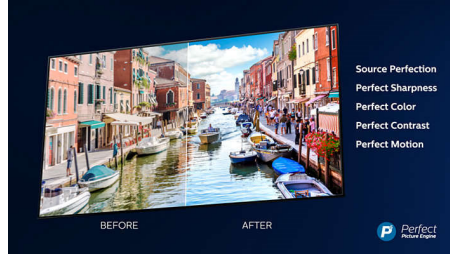

P5 Perfect Picture Engine

Το σύστημα P5 Perfect Picture Engine της Philips προσφέρει εικόνες τόσο εκπληκτικές όσο και το περιεχόμενο που αγαπάτε. Οι λεπτομέρειες έχουν σαφώς μεγαλύτερο βάθος. Τα χρώματα είναι ζωντανά, ενώ οι τόνοι του δέρματος είναι πιο φυσικοί. Η αντίθεση είναι τόσο ευκρινής που θα νιώθετε κάθε λεπτομέρεια. Και η κίνηση είναι τόσο ομαλή που δεν θα χάσετε ποτέ ξανά την μπάλα από τα μάτια σας, όσο γρήγορο κι αν είναι το παιχνίδι.