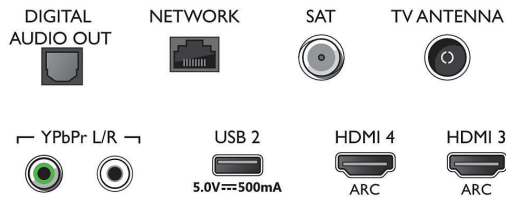

Υποστηριζόμενη ανάλυση οθόνης

- Είσοδοι υπολογιστή σε όλες τις θύρες HDMI: έως 4K UHD, 3840 x 2160, στα 60Hz, Με

υποστήριξη HDR, HDR10/ HLG

- Είσοδοι βίντεο σε όλες τις θύρες HDMI: έως 4K UHD 3840 x 2160 στα 60Hz, Υποστήριξη HDR, HDR10/HLG (Hybrid Log Gamma), HDR10+/Dolby Vision

Δέκτης/Λήψη/Μετάδοση

- Ψηφιακή τηλεόραση: DVB-T/T2/T2-HD/C/S/S2
- Αναπαραγωγή βίντεο: NTSC, PAL, SECAM
- Υποστήριξη MPEG: MPEG2, MPEG4
- Οδηγός τηλεοπτικού προγράμματος*: Electronic

Connections

Side

Bottom