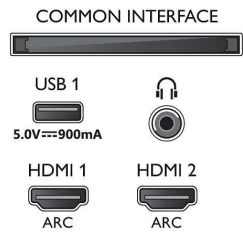

Προδιαγραφές

Ambilight

- Χαρακτηριστικά Ambilight: Ενσωματωμένο Ambilight+Hue, Ambilight για μουσική, Λειτουργία παιχνιδιού, Ανάλογα με το χρώμα του τοίχου, Λειτουργία Lounge
- Έκδοση Ambilight: 3 πλευρών

Εικόνα/Οθόνη

- Αναλογία Εικόνας: 16:9
- Μήκος διαγωνίου οθόνης (μετρικό): 164 εκ.
- Οθόνη: 4K Ultra HD LED

- Ανάλυση οθόνης: 3840 x 2160
- Picture Engine: P5 Perfect Picture Engine
- Βελτίωση εικόνας: Ευρύ χρωματικό φάσμα 90% DCI/P3, Micro Dimming Pro, Ultra Resolution, Dolby Vision, HDR10+
- Μήκος διαγωνίου οθόνης (ίντσες): 65 ίντσες

Υποστηριζόμενη ανάλυση οθόνης

- Είσοδοι υπολογιστή σε όλες τις θύρες HDMI: έως 4K UHD, 3840 x 2160, στα 60Hz, Με

υποστήριξη HDR, HDR10/ HLG

- Είσοδοι βίντεο σε όλες τις θύρες HDMI: έως 4K UHD 3840 x 2160 στα 60Hz, Υποστήριξη HDR, HDR10/HLG (Hybrid Log Gamma), HDR10+/Dolby Vision

Δέκτης/Λήψη/Μετάδοση

- Ψηφιακή τηλεόραση: DVB-T/T2/T2-HD/C/S/S2
- Αναπαραγωγή βίντεο: NTSC, PAL, SECAM
- Υποστήριξη MPEG: MPEG2, MPEG4
- Οδηγός τηλεοπτικού προγράμματος*: Electronic

Connections

Side