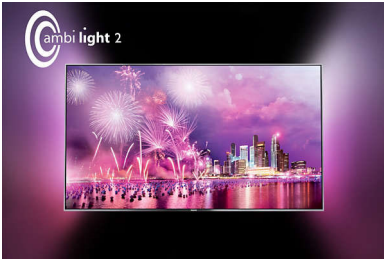

Full HD LED-TV
140 cm (55") Full HD LED-TV, DVB-T/T2/C

Kenmerken

Tweezijdig Ambilight

Uw woning is meer dan een huis, dus waarom geen TV kiezen die ook warm en uitnodigend is? De unieke Ambilight-technologie van Philips maakt uw scherm breder en uw kijkervaring meeslepender door aan beide kanten van de TV een extra brede gloed op de muur te projecteren. Kleur, actie en spanning spatten van het scherm uw kamer in. Uw kijkervaring was nog nooit zo spannend, intens en meeslepend.

Frameloos ontwerp

Slank. Minimalistisch. Onopvallend. De frameloze rand is van schitterend glas van hoge

kwaliteit en is afgerond met ultradun aluminium. Maximaal beeld, maximaal kijkplezier.

Modern ontwerp

Een eigentijdse look die perfect in uw interieur past. Omdat uw TV mooi moet zijn, zowel uit als aan.

Open standaard

Een televisie met moderne, verfijnde lijnen verdient een standaard die boven de gewone uitstijgt. Daarom maakten de ontwerpers bij Philips-TV deze unieke open standaard, die perfect in uw interieur past.

Digital Crystal Clear

Philips heeft Digital Crystal Clear ontwikkeld voor natuurlijk beeld, ongeacht de bron. Of u nu wilt genieten van uw favoriete soap, het nieuws wilt zien of met vrienden een video wilt kijken, alles wordt weergegeven met optimaal contrast, en de beste kleuren en scherpste.

55PFT5209/12

Full HD LED-TV

Beeldkwaliteit is belangrijk. Normale HDTV's leveren kwaliteit, maar u verwacht meer. Stelt u zich eens voor: scherpe details met hoge helderheid, ongelooflijk contrast en realistische kleuren voor een levensecht beeld.

100 Hz Perfect Motion Rate

100Hz
PERFECT MOTION RATE

Niets is beter dan de adrenalinestoot van games, snelle sporten of actiefilms en daarom heeft deze Philips-TV 100 Hz Perfect Motion Rate. U geniet dus van uiterst vloeiende beelden, want ook al gaat uw hart tekeer, het beeld moet rustig blijven.