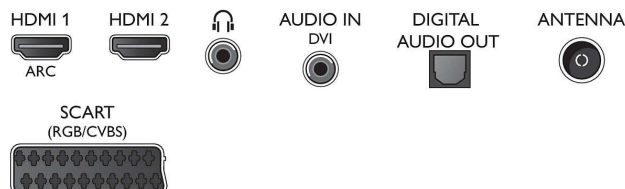

Connectiviteit

- Aantal HDMI-aansluitingen: 2
- EasyLink (HDMI-CEC): Passthrough van afstandsbedieningen, Audiobediening, Stand-by, Automatische aanpassing van de positie van ondertiteling (Philips)*, Pixel Plus Link (Philips)*, Afspelen met één druk op de knop
- Aantal scart-aansluitingen (RGB/CVBS): 1
- Aantal USB-aansluitingen: 1
- Andere aansluitingen: Audio-ingang (DVI), CI+1.3-gecertificeerd, IEC75-antenne, Common Interface Plus (CI+), Digitale audio-uitgang (optisch), Hoofdtelefoonuitgang, Serviceaansluiting

Accessoires

- Meegeleverde accessoires: Afstandsbediening, Tafelstandaard, Voedingskabel, Snelstartgids, Brochure met wettelijk verplichte informatie en veiligheidsgegevens, Garantiekaart

Afmetingen

- Breedte van het apparaat: 1234 mm
- Hoogte van het apparaat: 716 mm
- Diepte van het apparaat: 76 mm
- Gewicht van het product: 18,8 kg
- Breedte van het apparaat (met standaard): 1234 mm
- Hoogte van het apparaat (met standaard): 782 mm
- Diepte van het apparaat (met standaard): 300 mm
- Gewicht (incl. standaard): 20.5 kg

Connections

Side

Rear

Publicatiedatum
2023-08-06

Versie: 4.1.1

EAN: 87 12581 71857 2

© 2023 Koninklijke Philips N.V.
Alle rechten voorbehouden.

Specificaties kunnen zonder voorafgaande kennisgeving worden gewijzigd. Handelsmerken zijn het eigendom van Koninklijke Philips N.V. en hun respectieve eigenaren.