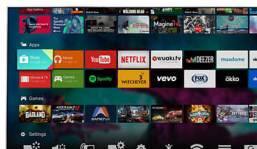

TV-sisältö

Google Play Store ja Philipsin sovellusgalleria laajentavat television viihdevalikoimaa:

verkosta löydät valtavan valikoiman elokuvia, TV-ohjelmia, musiikkia, sovelluksia ja pelejä. 16 Gt:n vakimuisti on laajennettavissa ja tarjoaa reilusti tallennustilaa sovelluksille ja muulle sisällölle.

Netflixin suosittelema televisio

Netflix muuttaa viihdekokemusta monella tavalla, kuten edistämällä TV-ohjelmien ja elokuvien katseluun käytettävien laitteiden innovaatioita. Kun näet Netflixin suositteleman television logon älytelevisiossa, tiedät että kyseinen televisio on läpäissyt tiukan arviointiprosessin, joka perustuu jäsenille tärkeisiin tekijöihin.

Äänenkäsittely

Tuulenpuuska, maahan laskeutuva lehti, tietä pitkin kiitävien renkaiden ääni. Pienet yksityiskohdat herättävät kuvan henkiin. Philips-äänenkäsittely yhdistää nämä yksityiskohdat ja luo tinkimättömän äänenkirkkauden. Kuulet kaiken ohjaajan haluamalla tavalla – studiotasoinen äänimiksaus tukee alkuperäistä äänisisältöä ja parantaa ääntä aina tarvittaessa. Syvä basso, selkeä puhe ja uskomaton tarkkuus ovat vain alkua.

DTS HD Premium Sound

Hyvät TV-kaiuttimet vaativat tehokkaan prosessorin, joka säilyttää alkuperäisen äänen puhtauden. DTS HD Premium Sound takaa laadukkaan äänentoiston, jota kuluttajat odottavat huipputaso laitteilta: mukaansatempaava tilääni, syvä basso ja selkeä dialogi, jotka kuuluvat suurellakin äänenvoimakkuudella ilman säröjä, leikkautumista tai vääristymiä.