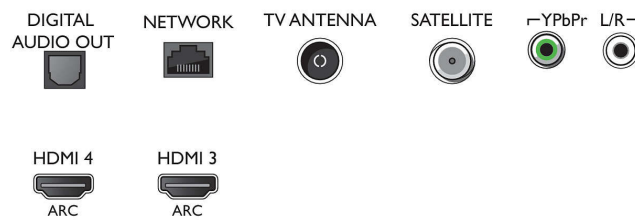

Android TV

- käyttöjärjestelmä: Android™ 6.0 (Marshmallow)
- Esiassennetut sovellukset: Google Play Elokuvat*, Google Play Musiikki*, Google-haku, YouTube
- Muistin koko (Flash): laajennettavissa USB-muistilla, 16 Gt*

Smart TV -ominaisuudet

- Käyttäjien vuorovaikutus: SimplyShare
- Vuorovaikutteinen televisio: HbbTV
- Ohjelma: TV-ohjelman pysäytystoiminto, USB-

tallennus*

- SmartTV-sovellukset*: Verkon videokaupat, Aava Internet-selain, Yhteisöpalvelut TV:ssä, Verkkotv, YouTube
- Helppo asennus: Havaitsee Philips-laitteet automaattisesti, Ohjattu laitteiden liittäminen, Ohjattu verkkoasennus, Ohjattu asetustoiminto
- Helppokäyttöinen: One-stop Smart Menu -painike, Kuvaruutukäyttöopas
- Päivitettävä ohjelmisto: Ohjattu ohjelmiston automaattipäivitys, Päivitettävä ohjelmisto USB:n kautta, Online-laiteohjelmapäivitys
- Näyttöformaatin säätö: Vakio – koko näyttö, Sovita näyttöön, Lisäsäädöt – siirto, Zoomaus, venytys
- Philipsin TV-kaukosäädinsovellus*: Sovellukset, Kanavat, Ohjaus, NowOnTV, TV-opas, Video on Demand
- Kaukosäädin: ja näppäimistö

Multimediasovellukset

- Toistettavat videotiedostot: Säiliötiedostomuodot: AVI, MKV, H264/MPEG-4 AVC, MPEG-1, MPEG-2, MPEG-4, WMV9/VC1, HEVC (H.265), VP9
- Toistettavat musiikkitiedostot: AAC, MP3, WAV, WMA (v2–v9.2), WMA-PRO (v9 ja v10)

Connections

Side

Bottom