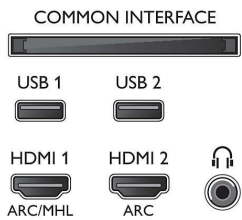

Android TV

- käyttöjärjestelmä: Android™ 6.0 (Marshmallow)
- Esiassennetut sovellukset: Google Play Elokuvat*, Google Play Musiikki*, Google-haku, YouTube
- Muistin koko (Flash): laajennettavissa USB-muistilla, 16 Gt*

Smart TV -ominaisuudet

- Käyttäjien vuorovaikutus: SimplyShare
- Vuorovaikutteinen televisio: HbbTV
- Ohjelma: TV-ohjelman pysäytystoiminto, USB-

tallennus*

- SmartTV-sovellukset*: Verkon videokaupat, Aava Internet-selain, Yhteisöpalvelut TV:ssä, Verkkotv, YouTube
- Helppo asennus: Havaitsee Philips-laitteet automaattisesti, Ohjattu laitteiden liittäminen, Ohjattu verkkoasennus, Ohjattu asetustoiminto
- Helppokäyttöinen: One-stop Smart Menu -painike, Kuvaruutukäyttöopas
- Päivitettävä ohjelmisto: Ohjattu ohjelmiston automaattipäivitys, Päivitettävä ohjelmisto USB:n kautta, Online-laiteohjelmapäivitys
- Näyttöformaatin säätö: Vakio – koko näyttö, Sovita näyttöön, Lisäsäädöt – siirto, Zoomaus, venytys
- Philipsin TV-kaukosäädinsovellus*: Sovellukset, Kanavat, Ohjaus, NowOnTV, TV-opas, Video on Demand
- Kaukosäädin: ja näppäimistö

Multimediasovellukset

- Toistettavat videotiedostot: Säiliötiedostomuodot: AVI, MKV, H264/MPEG-4 AVC, MPEG-1, MPEG-2, MPEG-4, WMV9/VC1, HEVC (H.265), VP9
- Toistettavat musiikkitiedostot: AAC, MP3, WAV, WMA (v2–v9.2), WMA-PRO (v9 ja v10)

Connections

Side