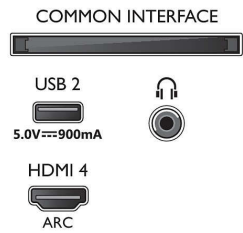

4K UHD LED Android TV

TV met 3-zijdige Ambilight Voornaamste HDR-indelingen ondersteund, P5 Picture Engine-120 Hz, Android TV van 126 cm (50")

Specificaties

50PUS8857/12

Ambilight

- Ambilight-functies: Geïntegreerde Ambilight en Hue, Ambilight Music, Gamemodus, Past zich aan de muurkleur aan, Lounge-modus, AmbiWakeup, AmbiSleep, Draadloze Philips-luidsprekers voor thuisgebruik, Ambilight Aurora, Ambilight-animatie bij opstarten
- Ambilight-versie: Driezijdig

Beeld/scherm

- Schermdiagonaal (centimeters): 126 cm

- Display: 4K Ultra HD-LED
- Schermresolutie: 3840 x 2160
- Native vernieuwingsfrequentie (Native refresh rate): 120 Hz
- Beeldengine: P5 Perfect Picture Engine
- Beeldverbetering: Dolby Vision, HDR10+, Micro Dimming Pro, Filmmakermodus, Natural Motion, Breed kleurengamma 90% DCI/P3, Klaar voor CalMAN
- Schermdiagonaal (inch): 50 inch

Schermsresolutie

- Resolution-Refresh rate (vernieuwingsfrequentie): 576p - 50 Hz, 640 x 480 - 60 Hz, 720p - 50 Hz, 60 Hz, 2560 x 1440-60 Hz, 120 Hz, 1920 x 1080p - 24 Hz, 25 Hz, 30 Hz, 50 Hz, 3840 x 2160p - 24 Hz, 25 Hz, 30 Hz, 50 Hz, 60 Hz, 100 Hz, 120 Hz.

Tuner/ontvangst/transmissie

- Digitale TV: DVB-T/T2/T2-HD/C/S/S2
- TV-programmagids*: Elektronische programmagids voor 8 dagen

Connections

Side