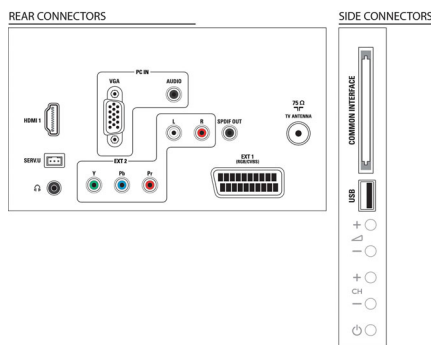

Niveau sonore

- Puissance de sortie (RMS): 6 W (2 x 3 W)
- Amélioration du son: Limiteur automatique du

volume (AVL), Clear Sound, Incredible Surround, Réglage graves/aigus

Connectivité

- Nombre de connexions HDMI: 1
- Nombre d'entrées composantes (YPbPr): 1
- EasyLink (HDMI-CEC): Mise en veille du système, Lecture 1 pression
- Nombre de prises péritel (RVB/CVBS): 1
- Autres connexions: Antenne IEC75, CI+ (Common Interface Plus), Sortie audio numérique (coaxiale), Entrée PC VGA + entrée audio G/D, Sortie casque

Accessoires

- Accessoires fournis: Cordon d'alimentation, Télécommande, 2 piles AAA, Support de table, Mode d'emploi, Guide de démarrage rapide, Livret de garantie

Dimensions

- Largeur de l'appareil: 520 millimètre
- Hauteur de l'appareil: 340 millimètre
- Profondeur de l'appareil: 43 millimètre
- Poids du produit: 3,21 kg
- Largeur appareil (support inclus): 520 millimètre
- Hauteur appareil (support inclus): 380 millimètre
- Profondeur appareil (support inclus): 145 millimètre
- Poids du produit (support compris): 3.4 kg
- Largeur de la boîte: 576 millimètre
- Hauteur de la boîte: 426 millimètre
- Profondeur de la boîte: 133 millimètre