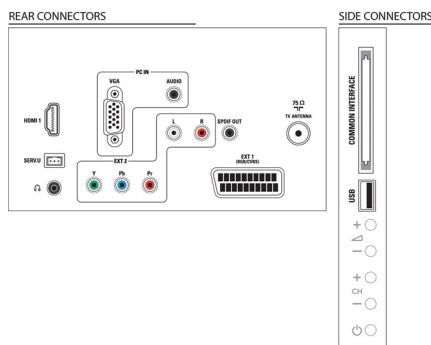

Connectivité

- Nombre de connexions HDMI: 1
- Nombre d'entrées composantes (YPbPr): 1
- EasyLink (HDMI-CEC): Mise en veille du système, Lecture 1 pression
- Nombre de prises péritel (RVB/CVBS): 1
- Autres connexions: Antenne IEC75, CI+ (Common Interface Plus), Sortie audio numérique (coaxiale), Entrée PC VGA + entrée audio G/D, Sortie casque

Alimentation

- Puissance électrique: 220-240 V CA ; 50-60 Hz
- Température ambiante: De 5 °C à 40 °C
- Consommation en veille: $0,3\text{ W}$
- Classe énergétique: B
- Classe énergétique européenne: 33 W
- Fonctions d'économie d'énergie: Mode Eco, Menu de paramètres Eco
- Consommation énergétique annuelle: 47 kWh
- Présence de plomb: Oui*

Accessoires

- Accessoires fournis: Cordon d'alimentation, Télécommande, 2 piles AAA, Support de table, Mode d'emploi, Guide de démarrage rapide, Livret de garantie

Dimensions

- Largeur de l'appareil: 520 millimètre
- Hauteur de l'appareil: 340 millimètre
- Profondeur de l'appareil: 43 millimètre
- Poids du produit: 3,21 kg
- Largeur appareil (support inclus): 520 millimètre
- Hauteur appareil (support inclus): 380 millimètre
- Profondeur appareil (support inclus): 145 millimètre
- Poids du produit (support compris): 3.4 kg
- Largeur de la boîte: 576 millimètre
- Hauteur de la boîte: 426 millimètre
- Profondeur de la boîte: 133 millimètre

Date de publication
2023-08-06

Version: 3.5.12

EAN: 87 12581 62460 6

© 2023 Koninklijke Philips N.V.
Tous droits réservés.

Les caractéristiques sont sujettes à modification sans préavis. Les marques commerciales sont la propriété de Koninklijke Philips N.V. ou de leurs détenteurs respectifs.

www.philips.com

* Le téléviseur prend en charge la réception DVB pour les chaînes gratuites. Certains opérateurs DVB peuvent ne pas être pris en charge. Vous trouverez une liste à jour dans la section FAQ du site Web d'assistance de Philips. Pour certains opérateurs, un abonnement et un accès conditionnel sont exigés. Pour plus d'informations, contactez votre opérateur.

* Guide électronique des programmes (EPG) 8 jours, non disponible dans certains pays

* Consommation électrique en kWh par an, sur la base d'un téléviseur fonctionnant 4 heures par jour pendant 365 jours. La consommation électrique réelle dépend de l'utilisation du téléviseur.

* La consommation électrique type en marche est mesurée conformément à la norme IEC62087 Ed 2.

* Ce téléviseur contient du plomb uniquement dans certaines parties ou certains composants pour lesquels aucune solution alternative n'existe conformément aux clauses de non-responsabilité de la directive RoHS.