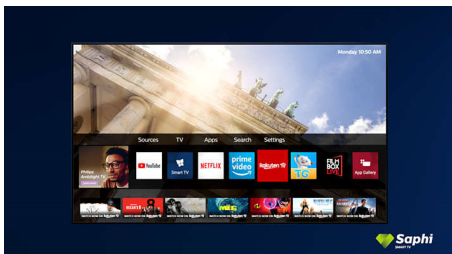

SoundBase

Pienikin televisio voi nyt kuulostaa paremmalta kuin koskaan. Kuulet yksityiskohtatkin selkeästi ja basson täyteläisenä ja voimakkaana. Useat matalan taajuuden, keskitaajuuden ja korkean taajuuden kaiuttimelementit takaavat upean äänenlaadun ja tuovat lisää eloa sarjoihin, elokuviin, peleihin ja musiikkiin. Langattoman Bluetooth-liitännän avulla on uskomattoman helppoa kuunnella lempikappaleitasi ja soittolistoja ensiluokkaisella äänenlaadulla.

Full HD -LED-TV

Siirry Full HD -kuvanlaatuun, joka tarjoaa terävät ja kirkkaat kuvat, paremman kontrastin ja todentuntuiset värit – voit nauttia TV:n katselusta enemmän kuin koskaan ennen.

Pixel Plus HD

Philips Pixel Plus HD parantaa kuvan terävyyttä ja kontrastia. Halusitpa sitten suoratoistaa verkkovideoita tai kaapelikanavia, saat nauttia terävästä kuvasta, jossa valkoinen on valkoista ja musta mustaa.

Micro Dimming Pro

Micro Dimming Pro optimoi TV-kuvan kontrastin huoneen valaistuksen mukaan. Lisäksi edistynyt ohjelmisto analysoi kuvaa 6 400 eri kohdasta ja tuottaa uskomattoman luonnollisen kontrastin ja kuvanlaadun vuorokaudenajasta riippumatta.

SAPHI

SAPHI on nopea ja intuitiivinen Philips Smart TV:n käyttöjärjestelmä. Voit keskittyä nauttimaan erinomaisesta kuvanlaadusta, koska kuvakevalikon ansiosta TV:n käyttäminen on todella helppoa. Voit myös vaivatta siirtyä Philips Smart TV:n suosikkisovellukseesi (kuten YouTube tai Netflix).