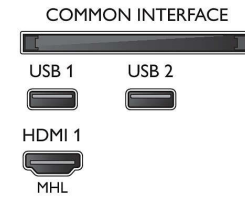

Erittäin ohut Smart Full HD LED-TV
60 cm (24") 500 Picture Performance Index, FHD, Pixel Plus HD

24PFS5863/12

Tekniset tiedot

Connections

Side