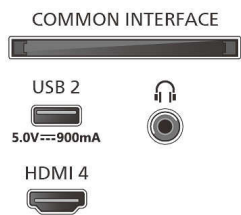

Προδιαγραφές

Ambilight

- Χαρακτηριστικά Ambilight: Ανάλογα με το χρώμα του τοίχου, Λειτουργία Lounge, Λειτουργία παιχνιδιού, Ambilight για μουσική, AmbiWakeur, AmbiSleep, λειτουργεί με ασύρματα οικιακά ηχεία Philips, Κινούμενη εικόνα εκκίνησης Ambilight
- Έκδοση Ambilight: 3 πλευρών

Εικόνα/Οθόνη

- Μήκος διαγωνίου οθόνης (ίντσες): 55 ίντσες
- Μήκος διαγωνίου οθόνης (μετρικό): 139 εκ.

- Οθόνη: 4K Ultra HD LED
- Ανάλυση οθόνης: 3840 x 2160
- Εγγενής ρυθμός ανανέωσης: 120 Hz
- Picture Engine: P5 Perfect Picture Engine
- Βελτίωση εικόνας: Perfect Natural Motion, Micro Dimming Premium, HDR10+, Dolby Vision, HLG (Hybrid Log Gamma), CalMAN Ready

Ανάλυση οθόνης εισόδου

- Ανάλυση-Ρυθμός ανανέωσης: 576p-50Hz, 640x480-60Hz, 720p-50Hz,60Hz, 2560x1440-60Hz,120Hz, 1920x1080p-24Hz,25Hz,30Hz,50Hz,

, 60Hz, 100Hz, 120Hz., 3840x2160p-24Hz,25Hz,30Hz,50Hz, 60Hz,100Hz,120Hz.

Δέκτης/Λήψη/Μετάδοση

- Ψηφιακή τηλεόραση: DVB-T/T2/T2-HD/C/S/S2
- Αναπαραγωγή βίντεο: PAL, SECAM
- Οδηγός τηλεοπτικού προγράμματος*: Electronic Program Guide 8 ημερών
- Ένδειξη ισχύος σήματος
- Teletext: Hypertext 1000 σελίδων
- Υποστήριξη HEVC

Connections

Side