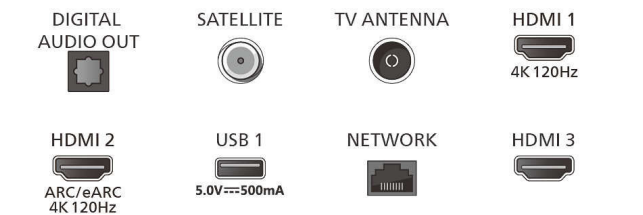

Προδιαγραφές

Ambilight

- Χαρακτηριστικά Ambilight: Ανάλογα με το χρώμα του τοίχου, Λειτουργία Lounge, Λειτουργία παιχνιδιού, Ambilight για μουσική, AmbiWakeur, AmbiSleep, λειτουργεί με ασύρματα οικιακά ηχεία Philips, Κινούμενη εικόνα εκκίνησης Ambilight
- Έκδοση Ambilight: 3 πλευρών

Εικόνα/Οθόνη

- Μήκος διαγωνίου οθόνης (ίντσες): 55 ίντσες
- Μήκος διαγωνίου οθόνης (μετρικό): 139 εκ.

- Οθόνη: 4K Ultra HD LED
- Ανάλυση οθόνης: 3840 x 2160
- Εγγενής ρυθμός ανανέωσης: 120 Hz
- Picture Engine: P5 Perfect Picture Engine
- Βελτίωση εικόνας: Perfect Natural Motion, Micro Dimming Premium, HDR10+, Dolby Vision, HLG (Hybrid Log Gamma), CalMAN Ready

Ανάλυση οθόνης εισόδου

- Ανάλυση-Ρυθμός ανανέωσης: 576p-50Hz, 640x480-60Hz, 720p-50Hz,60Hz, 2560x1440-60Hz,120Hz, 1920x1080p-24Hz,25Hz,30Hz,50Hz,

, 60Hz, 100Hz, 120Hz., 3840x2160p-24Hz,25Hz,30Hz,50Hz, 60Hz,100Hz,120Hz.

Δέκτης/Λήψη/Μετάδοση

- Ψηφιακή τηλεόραση: DVB-T/T2/T2-HD/C/S/S2
- Αναπαραγωγή βίντεο: PAL, SECAM
- Οδηγός τηλεοπτικού προγράμματος*: Electronic Program Guide 8 ημερών
- Ένδειξη ισχύος σήματος
- Teletext: Hypertext 1000 σελίδων
- Υποστήριξη HEVC

Connections

Side

Bottom