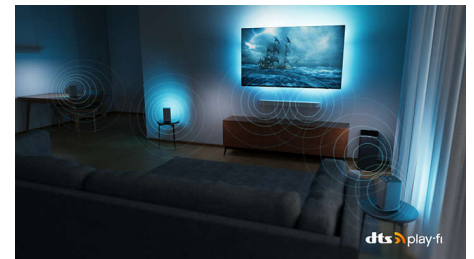

## DTS Play-Fi

Το ασύρματο οικιακό σύστημα της Philips με τεχνολογία DTS Play-Fi επιτρέπει τη σύνδεση με συμβατά soundbar και ασύρματα ηχεία στο σπίτι σας, μέσα σε δευτερόλεπτα. Ακούστε τον ήχο από τις ταινίες στην κουζίνα. Ακούστε μουσική παντού.