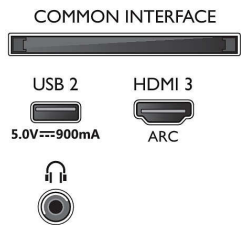

Smart TV LED 4K UHD

Ambilight TV 189 εκ. (75") Υποστήριξη σημαντικότερων φορμά HDR, P5 Perfect Picture Engine, Ενσωματωμένος εικονικός βοηθός Alexa

Προδιαγραφές

Ambilight

- Χαρακτηριστικά Ambilight: Ambilight για μουσική, Ενσωματωμένο Ambilight+Hue, Λειτουργία παιχνιδιού, Λειτουργία Lounge, Ανάλογα με το χρώμα του τοίχου
- Έκδοση Ambilight: 3 πλευρών

Εικόνα/Οθόνη

- Αναλογία Εικόνας: 16:9
- Μήκος διαγωνίου οθόνης (ίντσες): 75 ίντσες
- Μήκος διαγωνίου οθόνης (μετρικό): 189 εκ.
- Οθόνη: 4K Ultra HD LED

- Ανάλυση οθόνης: 3840 x 2160
- Picture Engine: P5 Perfect Picture Engine
- Βελτίωση εικόνας: Ultra Resolution, Dolby Vision, HDR10+, 1700 PPI, HLG (Hybrid Log Gamma)
- Μήκος διαγωνίου οθόνης (ίντσες): 75 ίντσες

Υποστηριζόμενη ανάλυση οθόνης

- Είσοδοι υπολογιστή σε όλες τις θύρες HDMI: έως 4K UHD, 3840 x 2160, στα 60Hz, Με υποστήριξη HDR, HDR10/ HLG
- Είσοδοι βίντεο σε όλες τις θύρες HDMI: έως 4K UHD 3840 x 2160 στα 60Hz, Υποστήριξη HDR,

75PUS7855/12

HDR10/HLG (Hybrid Log Gamma), HDR10+/Dolby Vision

Δέκτης/Λήψη/Μετάδοση

- Ψηφιακή τηλεόραση: DVB-T/T2/T2-HD/C/S/S2
- Αναπαραγωγή βίντεο: PAL, SECAM
- Υποστήριξη MPEG: MPEG2, MPEG4
- Οδηγός τηλεοπτικού προγράμματος*: Electronic Program Guide 8 ημερών
- Ένδειξη ισχύος σήματος
- Teletext: Hypertext 1000 σελίδων
- Υποστήριξη HEVC

Connections

Side