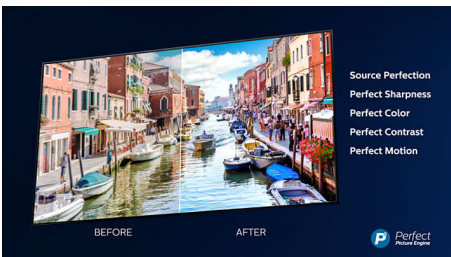

P5 Perfect Picture Engine

Το σύστημα P5 Perfect Picture Engine της Philips προσφέρει εικόνες τόσο εκπληκτικές

όσο και το περιεχόμενο που αγαπάτε. Οι λεπτομέρειες έχουν σαφώς μεγαλύτερο βάθος. Τα χρώματα είναι ζωντανά, ενώ οι τόνοι του δέρματος είναι πιο φυσικοί. Η αντίθεση είναι τόσο ευκρινής που θα νιώθετε κάθε λεπτομέρεια. Και η κίνηση είναι τόσο ομαλή που δεν θα χάσετε ποτέ ξανά την μπάλα από τα μάτια σας, όσο γρήγορο κι αν είναι το παιχνίδι.