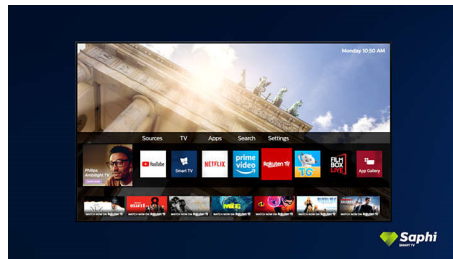

### Saphi Smart TV

Το SAPHI είναι ένα γρήγορο και έξυπνο λειτουργικό σύστημα που κάνει τη χρήση της Philips Smart TV πραγματική ευχαρίστηση. Απολαύστε πρόσβαση με ένα κουμπί σε ένα σαφές μενού με εικονίδια. Εύκολη πλοήγηση σε δημοφιλείς εφαρμογές της Philips Smart TV, συμπεριλαμβανομένου του YouTube, του Netflix και πολλών άλλων.