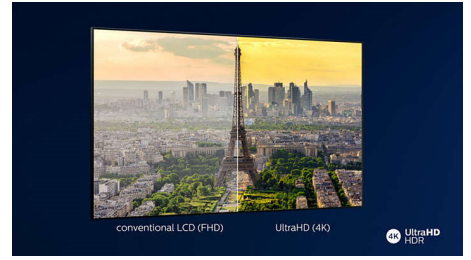

HDR10+

Με την τηλεόραση HDR10+ της Philips, η ποιότητα εικόνας είναι ακόμη πιο καθλωτική και ρεαλιστική. Τα δυναμικά δεδομένα επιτρέπουν στην τηλεόρασή σας να προσαρμόσει τα επίπεδα φωτεινότητας από καρέ σε καρέ. Από λαμπερούς ουρανοί μέχρι φωτισμένους με κεριά ναούς, τα χρώματα δείχνουν ρεαλιστικά. Οι αρχικές λεπτομέρειες διατηρούνται και η αντίθεση είναι εξαιρετική.

Σχεδίαση

Ελαφρύ ασημί πλαίσιο. Λεπτή βάση.

Καθαρός ήχος

Καθαρός ήχος από ηχεία πλήρους φάσματος.