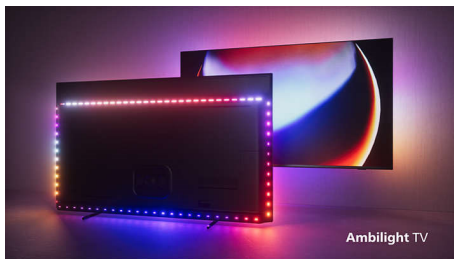

PHILIPS

Telewizor 4K UHD HDR Android
Procesor P5 AI Perfect Picture Dźwięk Dolby Atmos, Telewizor z 4-stronnym ośw. Ambilight, Telewizor Android TV 139 cm (55")

Zalety

4-stronne oświetlenie Ambilight

Dzięki oświetleniu Ambilight wspaniałe wrażenia płynące z oglądania telewizora OLED firmy Philips stają się jeszcze lepsze! Diody LED na wszystkich czterech bokach telewizora świecą się i zmieniają kolor w sposób idealnie zsynchronizowany z kolorami akcji na ekranie lub muzyką. Efekt jest tak ciepły i wciągający, że zapomnisz, jak wyglądała telewizja bez tej funkcji.