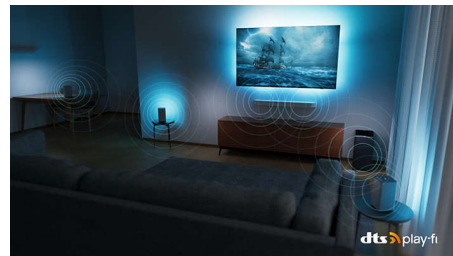

55OLED857/12

słowo. Doświadcz efektów dźwiękowych tak, jakby akcja działa się wokół Ciebie.

Kompatybilny z DTS Play-Fi

Bezprzewodowy zestaw domowy Philips z technologią DTS Play-Fi pozwala w kilka sekund połączyć się ze zgodnymi soundbarami i bezprzewodowymi głośnikami w całym domu. Słuchaj filmów w kuchni. Odtwarzaj muzykę w dowolnym miejscu. Możesz nawet utworzyć zestaw kina domowego z dźwiękiem przestrzennym, wykorzystując telewizor Philips jako głośnik centralny.