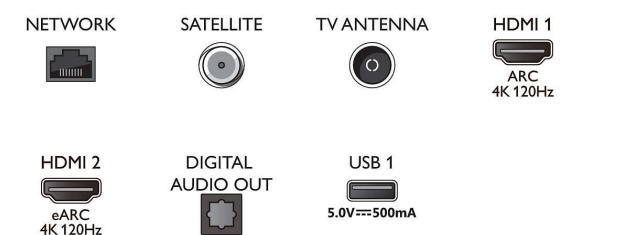

Tuner/Odtwarzanie/Transmisja

- Telewizja cyfrowa: DVB-T/T2/T2-HD/C/S/S2
- Przewodnik telewizyjny*: Elektroniczny program na 8 dni

Connections

Side

Bottom

Telewizor 4K UHD HDR Android

Procesor P5 AI Perfect Picture Dźwięk Dolby Atmos, Telewizor z 4-stronnym ośw. Ambilight, Telewizor Android TV 139 cm (55")

Dane techniczne

- Wskaźnik siły sygnału
- Telegazeta: Telegazeta Hypertext (1000 stron)
- Obsługa HEVC

Android TV

- System operacyjny: Android TV™ 11 (R)
- Fabrycznie zainstalowane aplikacje: Filmy z Google Play*, Wyszukiwanie Google, YouTube, BBC iPlayer, Netflix, Filmy Amazon Prime, Disney+, Aplikacja Fitness, Spotify, Apple TV, Muzyka YouTube
- Dostępna pamięć flash: 16 GB*