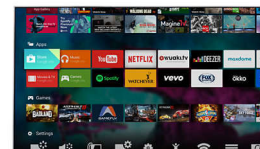

Televizní obsah

Obchod Google Play a galerie aplikací Philips překračují původní možnosti televizního programu a přináší vám velkou sbírku filmů, televizních pořadů, hudby, aplikací a her. 16 GB rozšiřitelné paměti nabízí dostatek prostoru pro všechny vaše oblíbené programy a pro instalaci nových aplikací.

Televizor doporučený službou Netflix

Netflix mění v mnoha ohledech to, jak si užíváte zábavu, což zahrnuje podporu s rozvíjením inovací na zařízeních, která využíváte ke sledování televizních pořadů a filmů. Když uvidíte na chytrém televizoru logo „Netflix Recommended TV“, budete vědět, že televizor prošel přísným hodnotícím procesem, založeným na faktorech, které jsou pro členy nejdůležitější.

Viditelné vyjádření zvuku

Silný zvuk v tenkém provedení. Užijte si neuvěřitelné výšky a živé středy z četných mikroreproduktorů v úhledném reproduktorovém pásmu. Když jste schopni zaslechnout každé zašepotání, krok a zaskřípání podlahy, není těžké si představit, jak mocně asi budou znít rány, výstřely a výbuchy. A co se týče basů, tak se nic nevyrovná strategicky umístěným zadním reproduktorům a jejich hlubokým, bohatým tónům. Tenhle televizor zní zkrátka stejně tak dobře, jako vypadá.