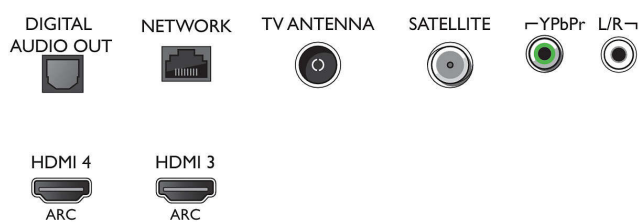

Podporovaná rozlišení

- Počítačové vstupy na HDMI1/2: až do rozlišení 4K UHD 3840x2160 při 60 Hz
- Počítačové vstupy na HDMI3/4: až do rozlišení 4K UHD 3840x2160 při 30 Hz, až do rozlišení FHD

- 1920x1080 při 60 Hz
- Vstupy videa na HDMI1/2: až do rozlišení 4K UHD 3840 x 2160 při 60 Hz
- Vstupy videa na HDMI3/4: až do rozlišení FHD 1920x1080 při 60 Hz, až do rozlišení 4K UHD 3840x2160 při 30 Hz

Tuner/příjem/vysílání

- Digitální příjem: DVB-T/T2/T2-HD/C/S/S2
- Přehrávání videa: NTSC, PAL, SECAM
- Podpora MPEG: MPEG2, MPEG4
- Průvodce televizními programy*: Průvodce EPG na

Connections

Side

Bottom

Ultratenký televizor s rozlišením 4K s Android TV
164 cm (65") LED televizor 4K Ultra HD, Čtyřjádřový procesor, 16GB rozšiřitelný, DVB T/C/T2/T2-HD/SI
S2