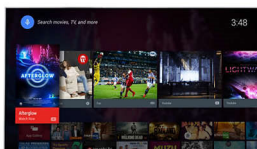

Čtyřjádrový procesor + Android

Čtyřjádrový procesor Philips společně s výkonem systému Android přináší vzrušující zážitek ze hry. Systém Android na vašem televizoru vám umožní navigovat, spouštět aplikace a přehrávat videa způsobem,

který je mimořádně rychlý, mimořádně intuitivní a mimořádně zábavný.