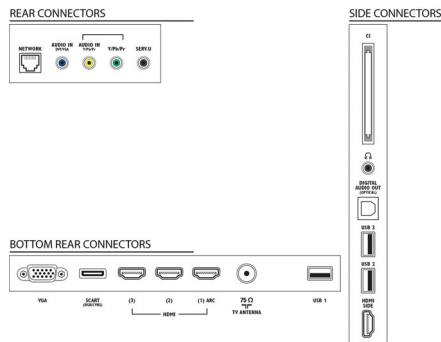

Patogumas

- Lengvas įdiegimas: Automatinis „Philips“ įrenginių aptikimas, Įrenginių prijungimo vedlys, Tinklo diegimo vedlys, Nustatymų vedlys
- Lengva naudoti: „One-stop Home“ mygtukas, Ekranas vartotojo vadovas
- Kompiuterių tinklo sąsaja: SimplyShare
- Ekranas formato nustatymai: Automatinis užpildymas, Automatinis padidėjimas, Filmo padidėjimas 16:9, Ypatingas padidėjimas, Didelis mastelis, Plačiaekranis
- Elektroninis programų gidas: 8 dienų elektroninis

- programų gidas
- Signalo stiprumo indikacija
- Teletekstas: 1200 puslapių hipertekstas
- Atnaujinama programinė aparatinė įranga: Mikroprogramos automatinio atnaujinimo vedlys, Mikroprogramos atnaujinimas per USB, Mikroprogramos atnaujinimas internete

Garsas

- Išvesties galia (RMS): 20 W (2 x 10 W)
- Garsumo gerinimas: „AmbiWooX“, „Auto Volume“ lygintojas, Švarus garsas, „Incredible Surround“

Prijungimo galimybė

- HDMI jungčių skaičius: 4
- HDMI funkcijos: Garso grįžtamasis kanalas
- YPbPr talpyklų skaičius: 1
- „EasyLink“ (HDMI-CEC): Perėjimas į nuotolinį valdymą, Sistemos garso valdymas, Sistemos budėjimas, Pridedamas „Plug & play“ pagrindiniame ekrane, Automatinis subtitrų slinkis („Philips“), „Pixel Plus“ sąsaja („Philips“), Paleidimas vienu paspaudimu
- RGB/CVBS jungčių skaičius: 1