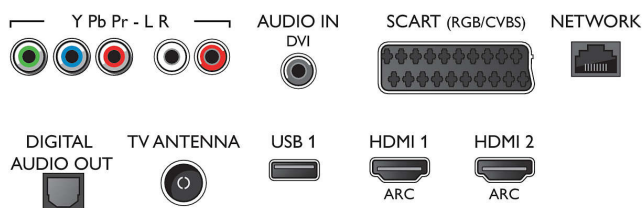

Connections

Side

Rear

Specifikace

Funkce Smart TV

- Interakce s uživatelem: MultiRoom client a server, SimplyShare, Certifikace Wi-Fi Miracast certified*
- Interaktivní televize: HbbTV
- Program: Pozastavení televizního vysílání, Nahrávání na zařízení USB*
- Aplikace SmartTV*: Online videopůjčovny, Otevřený internetový prohlížeč, Služba Social TV, TV on demand, YouTube
- Snadná instalace: Automatické rozpoznání zařízení Philips, Průvodce připojením zařízení, Průvodce instalací sítě, Průvodce nastavením
- Snadné použití: Univerzální tlačítka smart menu, Uživatelská příručka na obrazovce
- Možnost aktualizace firmwaru: Průvodce aut. aktualizacemi firmwaru, Aktualizace firmwaru přes USB, Aktualizace firmwaru online
- Nastavení formátu obrazovky: Základní – Vyplnit obrazovku, Přizpůsobit obrazovce, Pokročilé – Posun, Zoom, roztažení
- Aplikace Philips TV Remote*: Aplikace, Videokanály, Ovládání, Nyní v TV, Televizní průvodce, Video na vyžádání

Zvuk

- Výstupní výkon (RMS): 20 W
- Vylepšení zvuku: Incredible Surround, Clear Sound, Dynamické zvýraznění basů, Funkce Smart Sound

Možnosti připojení

- Počet připojení HDMI: 4
- Vlastnosti rozhraní HDMI: 4K, Zpětný audio kanál
- Počet komponentních vstupů (YPbPr): 1
- EasyLink (HDMI-CEC): Průchod signálu dálkového ovladače, Systémové ovládání audia, Pohotovostní

- režim systému, Přehrávání stisknutím jednoho tlačítka
- Počet konektorů Scart (RGB/CVBS): 1
- Počet portů USB: 3
- Bezdrátové připojení: Dual Band, Wi-Fi Direct, Integrované Wi-Fi 802.11n 2x2
- Další připojení: Anténa IEC75, Rozhraní Common Interface Plus (CI+), Ethernet-LAN RJ-45, Digitální audiovýstup (optický), Vstup audio L/P, Vstup zvuku (DVI), Výstup pro sluchátka, Servisní konektor
- HDCP 2.2: Ano, na HDMI1