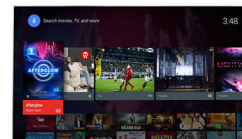

Dvoujádrový procesor + Android

Systém Android v televizoru zajistí navigaci, spouštění aplikací a přehrávání videa super rychlostí, super intuitivně a super zábavně. Robot Android osvobozuje sílu ukrytou ve dvoujádrovém procesoru, aby všechno probíhalo rychle a jednoduše.

Google Play

Obchod Google Play™ nabízí širokou nabídku vysoce kvalitních her pro každý věk. Jsou optimalizovány pro použití na televizoru a vypadají stejně skvěle, jako se hrají. A není třeba zaplňovat doma prostor další herní konzolí; díky univerzálnímu hernímu ovladači USB budete snadno navigovat i hrát.