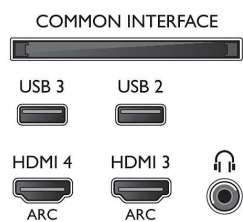

Specifikace

Obraz/displej

- Poměr stran: 16:9
- Úhlopříčka obrazovky (palce): 50 palců
- Úhlopříčka obrazovky (metrická): 126 cm
- Displej: 4K Ultra HD LED
- Rozlišení panelu: 3840x2160
- Jas: 300 cd/m²
- Vylepšení obrazu: Pixel Plus Ultra HD, Natural Motion, 700Hz Perfect Motion Rate, Micro Dimming Pro, Ultra rozlišení

Podporovaná rozlišení

- Počítačové vstupy na všech konektorech HDMI: při 60 Hz, rozlišení až 4K Ultra HD 3840x2160
- Vstupy videa na HDMI2/3/4: při 24, 25, 30 Hz, rozlišení až 4K Ultra HD 3840x2160p
- Vstupy videa na HDMI1: při 24, 25, 30, 50, 60 Hz, rozlišení až 4K Ultra HD 3840x2160p

Tuner/příjem/vysílání

- Digitální příjem: DVB-T/C
- Přehrávání videa: NTSC, PAL, SECAM
- Podpora MPEG: MPEG2, MPEG4

- Průvodce televizními programy*: Průvodce EPG na 8 dnů
- Indikace úrovně signálu
- Teletext: Teletext s pamětí 1 000 stránek

Android TV

- OS: Android™ 5.1 (Lollipop)
- Předinstalované aplikace: Google Play Movies*, Google Play Music*, Vyhledávání Google, Hlasové vyhledávání, YouTube, Netflix*
- Kapacita paměti (Flash): 8 GB, Možnost rozšíření pomocí úložiště USB

Connections

Side