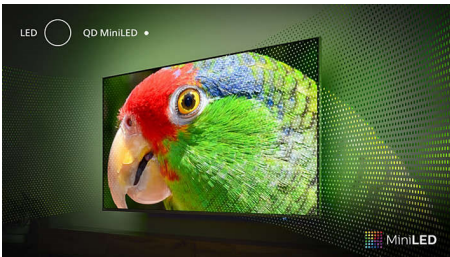

Τεχνολογία Mini-LED

Ό,τι και αν παρακολουθείτε, η τεχνολογία mini-LED της Xtra σας προσφέρει πραγματικά εντυπωσιακή εικόνα σε μια μεγάλη οθόνη, με έντονα μαύρα, κορυφαία αντίθεση και ρεαλιστικά χρώματα. Επιπλέον, αυτή η τηλεόραση 4K UHD Ambilight είναι συμβατή με όλες τις κύριες μορφές HDR, ώστε να βλέπετε περισσότερες λεπτομέρειες, ακόμα και στις σκούρες αλλά και τις φωτεινές περιοχές.

Τηλεόραση MiniLED

MiniLED. Έξυπνες ζώνες οπίσθιου φωτισμού. Απίστευτη αντίθεση.