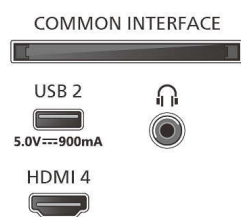

Προδιαγραφές

Ambilight

- Χαρακτηριστικά Ambilight: Ανάλογα με το χρώμα του τοίχου, Λειτουργία Lounge, Λειτουργία παιχνιδιού, Ambilight για μουσική, AmbiWakeur, AmbiSleep, λειτουργεί με ασύρματα οικιακά ηχεία Philips, Κινούμενη εικόνα εκκίνησης Ambilight
- Έκδοση Ambilight: 3 πλευρών

Εικόνα/Οθόνη

- Μήκος διαγωνίου οθόνης (ίντσες): 75 ίντσες
- Μήκος διαγωνίου οθόνης (μετρικό): 189 εκ.

- Οθόνη: 4K Ultra HD LED
- Ανάλυση οθόνης: 3840 x 2160
- Εγγενής ρυθμός ανανέωσης: 120 Hz
- Picture Engine: P5 Perfect Picture Engine
- Βελτίωση εικόνας: Perfect Natural Motion, Micro Dimming Premium, HDR10+, Dolby Vision, HLG (Hybrid Log Gamma), CalMAN Ready

Ανάλυση οθόνης εισόδου

- Ανάλυση-Ρυθμός ανανέωσης: 576p-50Hz, 640x480-60Hz, 720p-50Hz,60Hz, 1920x1080p-24Hz,25Hz,30Hz,50Hz, , 60Hz, 100Hz, 120Hz.,

2560x1440-60Hz,120Hz, 3840x2160p-24Hz,25Hz,30Hz,50Hz, 60Hz,100Hz,120Hz.

Δέκτης/Λήψη/Μετάδοση

- Ψηφιακή τηλεόραση: DVB-T/T2/T2-HD/C/S/S2
- Αναπαραγωγή βίντεο: PAL, SECAM
- Οδηγός τηλεοπτικού προγράμματος*: Electronic Program Guide 8 ημερών
- Ένδειξη ισχύος σήματος
- Teletext: Hypertext 1000 σελίδων
- Υποστήριξη HEVC

Connections

Side