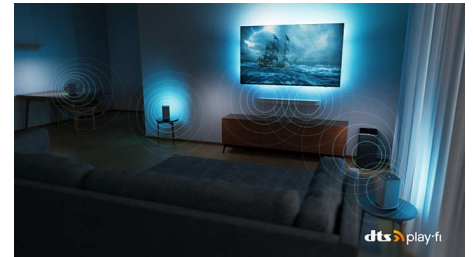

DTS Play-Fi

Το ασύρματο οικιακό σύστημα της Philips με τεχνολογία DTS Play-Fi επιτρέπει τη σύνδεση με συμβατά soundbar και ασύρματα ηχεία στο σπίτι σας, μέσα σε δευτερόλεπτα. Ακούστε τον ήχο από τις ταινίες στην κουζίνα. Ακούστε μουσική παντού.