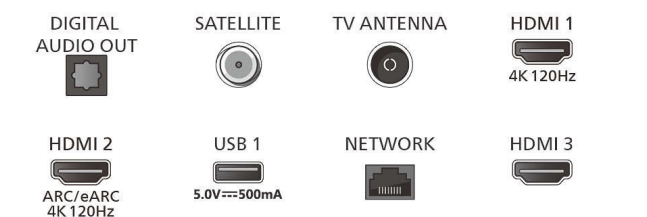

Προδιαγραφές

Ambilight

- Χαρακτηριστικά Ambilight: Ανάλογα με το χρώμα του τοίχου, Λειτουργία Lounge, Λειτουργία παιχνιδιού, Ambilight για μουσική, AmbiWakeur, AmbiSleep, λειτουργεί με ασύρματα οικιακά ηχεία Philips, Κινούμενη εικόνα εκκίνησης Ambilight
- Έκδοση Ambilight: 3 πλευρών

Εικόνα/Οθόνη

- Μήκος διαγωνίου οθόνης (ίντσες): 75 ίντσες
- Μήκος διαγωνίου οθόνης (μετρικό): 189 εκ.

- Οθόνη: 4K Ultra HD LED
- Ανάλυση οθόνης: 3840 x 2160
- Εγγενής ρυθμός ανανέωσης: 120 Hz
- Picture Engine: P5 Perfect Picture Engine
- Βελτίωση εικόνας: Perfect Natural Motion, Micro Dimming Premium, HDR10+, Dolby Vision, HLG (Hybrid Log Gamma), CalMAN Ready

Ανάλυση οθόνης εισόδου

- Ανάλυση-Ρυθμός ανανέωσης: 576p-50Hz, 640x480-60Hz, 720p-50Hz,60Hz, 1920x1080p-24Hz,25Hz,30Hz,50Hz, , 60Hz, 100Hz, 120Hz.,

2560x1440-60Hz,120Hz, 3840x2160p-24Hz,25Hz,30Hz,50Hz, 60Hz,100Hz,120Hz.

Δέκτης/Λήψη/Μετάδοση

- Ψηφιακή τηλεόραση: DVB-T/T2/T2-HD/C/S/S2
- Αναπαραγωγή βίντεο: PAL, SECAM
- Οδηγός τηλεοπτικού προγράμματος*: Electronic Program Guide 8 ημερών
- Ένδειξη ισχύος σήματος
- Teletext: Hypertext 1000 σελίδων
- Υποστήριξη HEVC

Connections

Side

Bottom