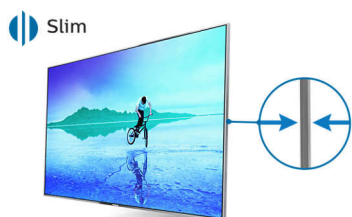

Philips 5000 series
Tanki Full HD LED
televizor

102 cm (40")
Full HD LED TV
DVB-T/C/S/S2

40PFK5109

Tanki Full HD LED televizor

S tehnologijom Digital Crystal Clear

Svi članovi vašeg kućanstva uživat će u čistoj, jasnoj slici koju nudi Full HD LED televizor serije 5100 tvrtke Philips. Minimalistički dizajn, živopisna slika i odličan zvuk čine ga idealnim izborom za svaku prostoriju u vašem domu.

Izvan granica zabave, to je unutarnji dizajn

- Moderan dizajn upotpunjuje suvremene interijere
- Tanki profil uljepšava interijer
- Izuzetno tanak okvir pruža veću sliku koju ćete voljeti

Gledajte televizije na način koji vam odgovara

- Dva HDMI ulaza i Easylink za integriranu povezivost
- USB za reprodukciju multimedijских sadržaja

Gledajte zajedno, i to na lijep način

- Digital Crystal Clear: preciznost koju ćete željeti podijeliti
- Full HD LED TV – briljantna LED slika nevjerojatnog kontrasta
- 100 Hz PMR za glatke pokretne slike

PHILIPS

Istaknute znač.

Tanki profil

Televizor tvrtke Philips tankog profila odražava stil svojim elegantnim, profinjenim dimenzijama. Naposljetku, zašto vaš televizor ne bi bio jednako lijep i funkcionalan?