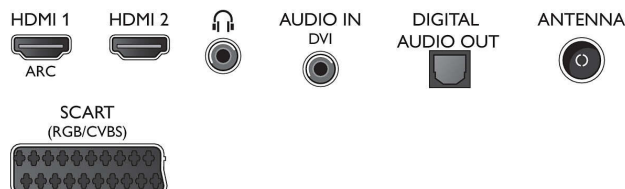

Snaga

- Mrežno napajanje: 220 - 240 V, 50/60 Hz
- Temperatura okoline: 5 °C do 35 °C
- Potrošnja energije u stanju pripravnosti: <0,3 W
- Energetska klasa: A
- EU energetska oznaka, snaga: 59 W
- Značajke za uštedu energije: Programiranje automatskog isključivanja, Eco način rada, Slika bez zvuka (za radio)
- Potrošnja energije isključenog uređaja: <0,3 W
- Godišnja potrošnja energije: 86 kWh

Dotatna oprema

- Dodatna oprema u kompletu: Daljinski upravljač, Stalak za stol, Kabel za napajanje, Kratke upute za korisnike, Brošura s pravnim i sigurnosnim informacijama, Jamstveni list

Dimenzije

- Širina uređaja: 918 mm
- Visina uređaja: 536 mm
- Dubina uređaja: 71 mm
- Masa proizvoda: 7,9 kg
- Širina uređaja (s postoljem): 918 mm
- Visina uređaja (s postoljem): 591 mm
- Dubina uređaja (s postoljem): 250 mm
- Masa uređaja (+ postolje): 10 kg
- Širina kutije: 990 mm
- Visina kutije: 630 mm
- Dubina kutije: 133 mm
- Masa zajedno s ambalažom: 12,2 kg
- Kompatibilan s nosačem za montažu na zid: 400 x 200 mm

Connections

Side

Rear

Datum izdavanja
2023-08-06

Verzija: 5.0.1

EAN: 87 12581 70907 5

© 2023 Koninklijke Philips N.V.
Sva prava pridržana.

Specifikacije su podložne promjeni bez prethodne obavijesti. Trgovačke marke su u vlasništvu tvrtke Koninklijke Philips N.V. ili njihovih odgovarajućih vlasnika.

www.philips.com

* Nadogradnja softvera potrebna je za Pause TV i USB snimanje. Kako biste pronašli više pojedinosti o ažuriranju softvera, posjetite www.philips.com/TV i odaberite podršku.

* Televizor podržava DVB prijem za besplatne kanale. Određeni DVB davatelji sadržaja možda nisu podržani. U odjeljku s najčešćim pitanjima na Philips web-mjestu za podršku možete pronaći ažurirani popis. Neki davatelji sadržaja zahtijevaju uvjetni pristup (Conditional Access) i pretplatu. Dodatne informacije zatražite od svog davatelja sadržaja.

* Potrošnja energije izražena u kWh godišnje, na temelju potrošnje energije televizora koji radi 4 sata dnevno 365 dana. Stvarna potrošnja energije ovisit će o načinu korištenja televizora.

* Elektronički vodič kroz programe i stvarna vidljivost (do 8 dana) ovisi o državi i operateru.

* (Philips) kompatibilnost samo s određenim reproduktorima tvrtke Philips.