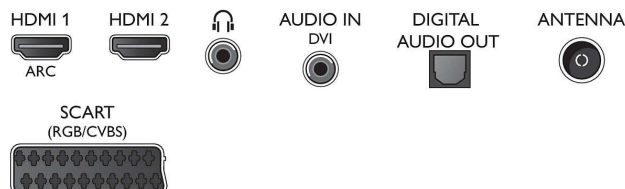

Snaga

- Mrežno napajanje: 220 - 240 V, 50/60 Hz
- Temperatura okoline: 5 °C do 35 °C
- Potrošnja energije u stanju pripravnosti: $\leq 0,3 W$
- Energetska klasa: A+
- EU energetska oznaka, snaga: 74 W
- Značajke za uštedu energije: Programiranje automatskog isključivanja, Eco način rada, Slika bez zvuka (za radio)
- Potrošnja energije isključenog uređaja: $\leq 0,3$
- Godišnja potrošnja energije: 109 kWh

Dotatna oprema

- Dotatna oprema u kompletu: Daljinski upravljač, Stalak za stol, Kabel za napajanje, Kratke upute za korisnike, Brošura s pravnim i sigurnosnim informacijama, Jamstveni list

Dimenzije

- Širina uređaja: 1243 mm
- Visina uređaja: 721 mm
- Dubina uređaja: 78 mm
- Masa proizvoda: 17,2 kg
- Širina uređaja (s postoljem): 1243 mm
- Visina uređaja (s postoljem): 771 mm
- Dubina uređaja (s postoljem): 270 mm
- Masa uređaja (+ postolja): 19.6 kg
- Širina kutije: 1470 mm
- Visina kutije: 830 mm
- Dubina kutije: 133 mm
- Masa zajedno s ambalažom: 22,6 kg
- Kompatibilan s nosačem za montažu na zid: 400 x 400 mm

Connections

Side

Rear

Datum izdavanja
2023-08-06

Verzija: 4.6.1

EAN: 87 12581 71060 6

© 2023 Koninklijke Philips N.V.
Sva prava pridržana.

Specifikacije su podložne promjeni bez prethodne obavijesti. Trgovačke marke su u vlasništvu tvrtke Koninklijke Philips N.V. ili njihovih odgovarajućih vlasnika.

www.philips.com

* Nadogradnja softvera potrebna je za Pause TV i USB snimanje. Kako biste pronašli više pojedinosti o ažuriranju softvera, posjetite www.philips.com/TV i odaberite podršku.

* Televizor podržava DVB prijem za besplatne kanale. Određeni DVB davatelji sadržaja možda nisu podržani. U odjeljku s najčešćim pitanjima na Philips web-mjestu za podršku možete pronaći ažurirani popis. Neki davatelji sadržaja zahtijevaju uvjetni pristup (Conditional Access) i pretplatu. Dodatne informacije zatražite od svog davatelja sadržaja.

* Potrošnja energije izražena u kWh godišnje, na temelju potrošnje energije televizora koji radi 4 sata dnevno 365 dana. Stvarna potrošnja energije ovisit će o načinu korištenja televizora.

* (Philips) kompatibilnost samo s određenim reproduktorima tvrtke Philips.

* Elektronički vodič kroz programe i stvarna vidljivost (do 8 dana) ovisi o državi i operateru.