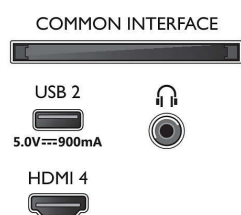

Android TV

- Λειτουργικό σύστημα: Google TV™
- Προεγκατεστημένες εφαρμογές: Ταινίες Google

Connections

Side

Bottom

Τηλεόραση Ambilight 4K

Τηλεόραση 139 εκ. (55") με Ambilight P5 Perfect Picture Engine, Υποστήριξη σημαντικότερων φορμά HDR, Google TV™