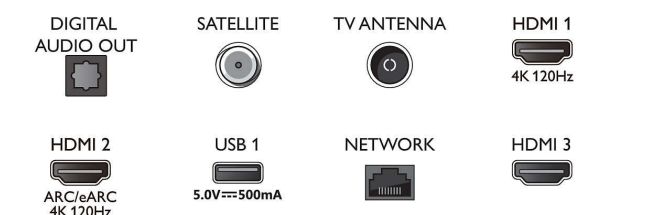

Android TV

- Λειτουργικό σύστημα: Google TV™
- Προεγκατεστημένες εφαρμογές: Ταινίες Google

Connections

Side

Bottom

Τηλεόραση Ambilight 4K

Τηλεόραση 139 εκ. (55") με Ambilight P5 Perfect Picture Engine, Υποστήριξη σημαντικότερων φορμά HDR, Google TV™

Προδιαγραφές

- Play*, Αναζήτηση Google, YouTube, Netflix, Apple TV, Βίντεο Amazon Prime, Disney+, YouTube Music, Εφαρμογή Fitness, Ambilight Aurora
- Μέγεθος μνήμης (Flash): 16GB*
- Cloud για παιχνίδια: Geforce Now