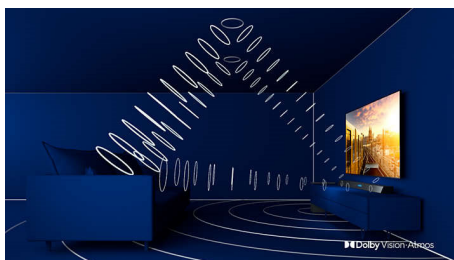

Dolby Vision e Dolby Atmos

Eccellente supporto per audio e formati video Dolby significa che i contenuti HDR che guardi

saranno estremamente realistici. Che si tratti dell'ultima serie da guardare in streaming o un Blu-Ray disc, potrai vedere contrasto, luminosità e colori proprio come se ti trovassi nella mente del regista. Inoltre, l'audio sarà ampio, chiaro, pieno di dettagli e profondo.