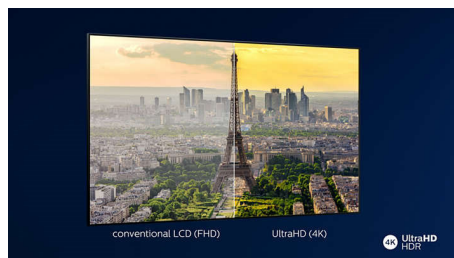

Compatibile con HDR10+

Il TV Philips è pronto per ottenere il massimo dal formato video HDR10+. Contrasto, colore e livelli di luminosità vengono regolati da un fotogramma all'altro. Che si tratti di una serie da seguire o di un nuovo grande film, le ombre saranno più profonde. Le superfici luminose brilleranno. I colori saranno più realistici.

Pixel Precise Ultra HD

La bellezza del TV Ultra HD 4K sta nell'apprezzare ogni dettaglio. La tecnologia Philips Pixel Precise Ultra HD converte le immagini in una risoluzione UHD straordinaria, per garantire la massima fluidità e un contrasto eccezionale. Scopri neri più profondi, bianchi più accesi, colori vivaci e tonalità della pelle naturali, indipendentemente dalla sorgente dell'immagine.