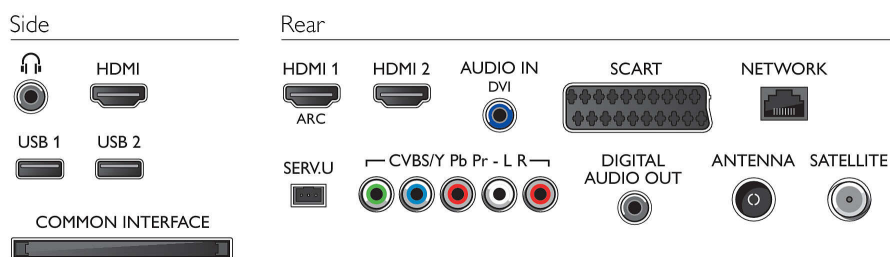

Specifikace

Ambilight

- Funkce Ambilight: Funkce přizpůsobení barvě stěn, Světelný režim Lounge
- Verze Ambilight: dvoustranný

Obraz/displej

- Poměr stran: 16:9
- Úhlopříčka obrazovky (palce): 42 palců
- Úhlopříčka obrazovky (metrická): 107 cm
- Displej: LED Full HD
- 3D: Herní zážitek v celoobrazovkovém režimu pro dva hráče*, Nastavení hloubky 3D, Převod 2D na

- 3D, Easy 3D
- Rozlišení panelu: 1920 x 1080p
- Jas: 400 cd/m²
- Vylepšení obrazu: 300 Hz Perfect Motion Rate, Micro Dimming, Pixel Plus HD
- Dynamický kontrast obrazovky: 500 000 : 1

Podporovaná rozlišení

- Vstupy z počítače: až 1920 x 1080 při 60 Hz
- Video vstupy: 24, 25, 30, 50, 60 Hz, až 1920 x 1080p

Tuner/příjem/vysílání

- Digitální příjem: DVB-T/C/S/S2
- Přehrávání videa: NTSC, PAL, SECAM
- Podpora MPEG: MPEG2, MPEG4

Smart TV

- Interaktivní televize: HbbTV*
- Elektronický programový průvodce*: Průvodce EPG na 8 dnů
- Aplikace SmartTV*: Funkce Catch-Up TV, Netflix*, Online aplikace, Online videopůjčovny, Otevřený