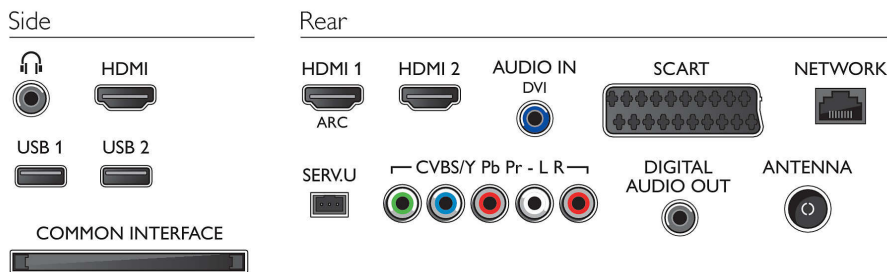

Napájení

- Napájení ze sítě: 220–240 V stř., 50/60 Hz
- Okolní teplota: 5 °C až 35 °C
- Spotřeba energie v pohotovostním režimu: < 0,3 W
- Značka energetické třídy: A++
- Spotřeba dle energetického štítku EU: 54 W
- Funkce úspory energie: Automatický vypínač, Režim Eco, Vypnutí obrazu (u rádia)
- Spotřeba elektrické energie v režimu Vypnuto: <

- 0,3
- Průměrná roční spotřeba: 78 kWh

Příslušenství

- Dodávané příslušenství: Dálkový ovladač, 2x baterie AAA, Napájecí kabel, Stručný návod k rychlému použití, Brožura s právními a bezpečnostními informacemi, Záruční list
- Volitelné příslušenství: Televizní kamera Philips PTA317, Brýle 3D PTA518, Brýle 3D PTA508

Rozměry

- Šířka přístroje: 1 254 mm
- Výška přístroje: 743 mm
- Hloubka přístroje: 39,9 mm
- Hmotnost výrobku: 22,8 kg
- Šířka přístroje (s podstavcem): 1254 mm
- Výška přístroje (s podstavcem): 807 mm
- Hloubka přístroje (s podstavcem): 341 mm
- Hmotnost výrobku (+ podstavec): 24,5 kg
- Šířka balení: 1500 mm
- Výška balení: 875 mm
- Hloubka balení: 160 mm
- Hmotnost včetně balení: 30,2 kg
- Kompatibilní držák na stěnu: 400 x 400 mm

Datum vydání 2024-04-18

Verze: 4.0.3

EAN: 87 12581 67771 8

© 2024 Koninklijke Philips N.V.
Všechna práva vyhrazena.

Údaje mohou být změněny bez předchozího varování.
Ochranné známky jsou majetkem Koninklijke Philips N.V. nebo jejich příslušných vlastníků.

www.philips.com

* Aplikace MyRemote a související funkce jsou různé u jednotlivých modelů a v jednotlivých zemích, stejně jako se liší podle modelu chytrého zařízení a operačního systému. Podrobnosti naleznete na adrese www.philips.com/TV.

* Kompatibilita závisí na certifikaci pro funkci Wi-Fi Miracast Android 4.2 nebo novější. Podrobnosti naleznete v dokumentaci zařízení.

* Aplikace pro televizory Smart naleznete na adrese www.philips.com/TV, kde jsou uvedeny nabídky služeb pro vaši zemi.

* Nahrávání USB lze použít pouze pro digitální kanály. Nahrávání může být omezeno ochranou vysílání proti kopírování (CI+). Mohou rovněž platit omezení podle jednotlivých zemí a kanálů.

* Televizní kamera Philips (PTA317) se prodává samostatně.

* Rodiče by měli dohlížet na děti, které sledují 3D obraz, a dávat pozor, zda se u nich neprojeví vyšší uvedené nepříjemné pocity. Sledování 3D obrazu se nedoporučuje u dětí do 6 let, protože jejich zrakové ústrojí ještě není plně vyvinuto.

* Televizor podporuje příjem DVB vysílání „Free to air“. Někteří operátoři DVB nemusí být podporováni. Aktuální seznam naleznete v části Nejčastější dotazy na webových stránkách podpory společnosti Philips. Někteří operátoři vyžadují podmíněný přístup a předplatné. Další informace získáte od operátora.

* Funkce HbbTV, Multiroom client a server a aplikace Netflix a myRemote vyžadují aktualizaci softwaru.

* Spotřeba energie v kWh za rok je počítána ze spotřeby elektrické energie televizoru při provozu 4 hodin za den po dobu 365 dní. Reálná spotřeba energie závisí na tom, jak mnoho bude televizor využíván.

* Elektronický programový průvodce (EPG) a skutečné možnosti jeho zobrazení (až na 8 dní) závisí na jednotlivých zemích a poskytovatelích služeb.