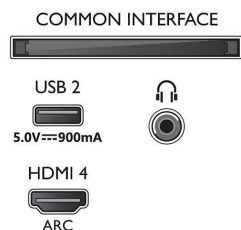

Przetwarzanie

- Moc przetwarzania: Czterordzeniowy

Dźwięk

- Moc wyjściowa (RMS): 20 W
- Konfiguracja głośników: 2X10 W głośniki pełnozakresowe
- Funkcje poprawy dźwięku: Dolby Atmos, Dźwięk oparty na sztucznej inteligencji, Wyraźne dialogi,

Connections

Side

Bottom

Telewizor LED 4K UHD Android

3-stronny Ambilight Obsługa głównych formatów HDR, Procesor obrazu P5 120 Hz, Telewizor Android TV 139 cm (55")

55PUS8857/12

Dane techniczne

Tryb nocny, Korektor A.I., Wzmocnienie basów Dolby, Ustawienie głośności Dolby, DTS Play-Fi, Personalizacja dźwięku Mimi, Kalibracja pomieszczenia