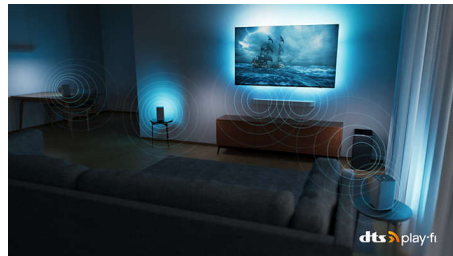

Kompatybilny z DTS Play-Fi

Bezprzewodowy zestaw domowy Philips z technologią DTS Play-Fi pozwala w kilka

55PUS8857/12

sekund połączyć się ze zgodnymi soundbarami i bezprzewodowymi głośnikami w całym domu. Słuchaj filmów w kuchni. Odtwarzaj muzykę w dowolnym miejscu. Możesz nawet utworzyć zestaw kina domowego z dźwiękiem przestrzennym, wykorzystując telewizor Philips jako głośnik centralny.