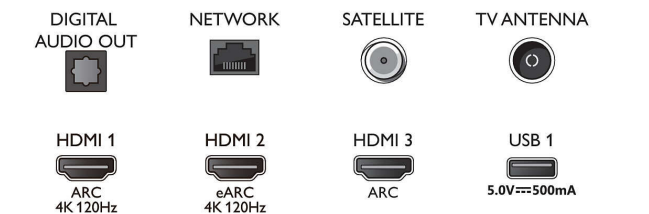

Przetwarzanie

- Moc przetwarzania: Czterordzeniowy

Dźwięk

- Moc wyjściowa (RMS): 20 W
- Konfiguracja głośników: 2X10 W głośniki pełnozakresowe
- Funkcje poprawy dźwięku: Dolby Atmos, Dźwięk oparty na sztucznej inteligencji, Wyraźne dialogi,

Connections

Side

Bottom

Telewizor LED 4K UHD Android

3-stronny Ambilight Obsługa głównych formatów HDR, Procesor obrazu P5 120 Hz, Telewizor Android TV 139 cm (55")

55PUS8857/12

Dane techniczne

Tryb nocny, Korektor A.I., Wzmocnienie basów Dolby, Ustawienie głośności Dolby, DTS Play-Fi, Personalizacja dźwięku Mimi, Kalibracja pomieszczenia