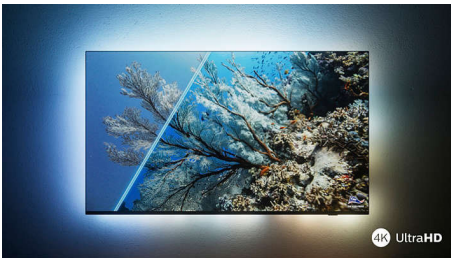

Żywy obraz HDR

Chcesz uzyskać idealny obraz każdej sceny? Telewizor Philips 4K UHD jest zgodny ze wszystkimi najważniejszymi formatami HDR, co oznacza, że można uzyskać wspaniałe, ostre obrazy. Zobaczysz każdy szczegół, nawet w ciemnych i jasnych obszarach.