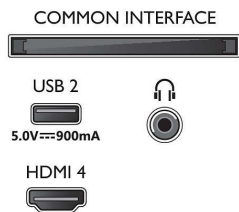

Smart TV -ominaisuudet

- Vuorovaikutteinen televisio: HbbTV
- Kaukosäädin: ja äänikomennot
- Äänivastaja*: Google Assistant vakiovarusteena, Kaukosäädin ja mikrofoni, Alexa-yhteensopiva

Multimediasovellukset

- Toistettavat videotiedostot: Säiliötiedostomuodot: AVI, MKV, H264/MPEG-4 AVC, MPEG-1, MPEG-2, MPEG-4, VP9, HEVC (H.265), AV1

- Toistettavat musiikkitiedostot: AAC, MP3, WAV, WMA (v2–v9.2), WMA-PRO (v9 ja v10), FLAC
- Tekstitysmuodon tuki: .SML, .SRT, .SSA, .SUB, .TXT, .ASS
- Toistettavat kuvatiedostot: JPEG, BMP, GIF, PNG, 360-valokuva, HEIF

Käsittely

- Käsittelyteho: Quad Core

Ääni

- Lähtöteho (RMS): 50 W
- Kaiutinkokoonpano: Kaksi 10 watin koko äänialueen kaiutinta ja 30 watin bassokaiutin
- Koodekki: Dolby Digital MS12 V2.6.1, DTS:X
- Äänenparannus: Tekoälyllä luotu ääni, Selkeä puhe, Dolby Atmos, Dolby-bassovahvistus, Dolby-äänentasaus, Yökuuntelutila, A.I. EQ, DTS Play-Fi, Mimi-äänenumukautus, Huoneen kalibrointi

Liitännät

- HDMI-liitäntöjen määrä: 4
- HDMI-ominaisuudet: 4K, ARC (Audio Return Channel)
- EasyLink (HDMI-CEC): Kaukosäätimen infrapunalähtä, Järjestelmän äänensäätö, Järjestelmän valmiustila, Toisto yhdellä painikkeella

Connections

Side