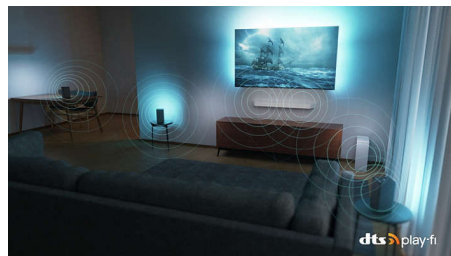

## DTS Play-Fi

Televisiossa on heti upean selkeä ääni. Jos se ei vielä riitä, Philipsin langaton kodin

äänentoistojärjestelmä DTS Play-Fi -tekniikalla mahdollistaa yhdistämisen kodin yhteensopiviin soundbareihin ja langattomiin kaiuttimiin sekunneissa. Voit myös luoda kotiteatterin tilaäänijärjestelmän käyttäen TV:tä keskikaiuttimena.