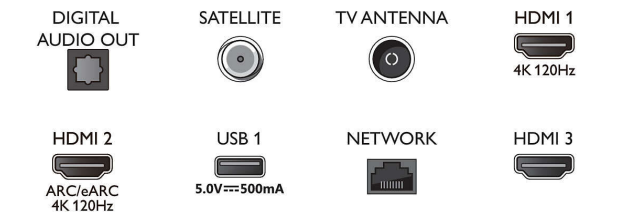

Smart TV -ominaisuudet

- Vuorovaikutteinen televisio: HbbTV
- Kaukosäädin: ja äänikomennot
- Äänivastaja*: Google Assistant vakiovarusteena, Kaukosäädin ja mikrofoni, Alexa-yhteensopiva

Multimediasovellukset

- Toistettavat videotiedostot: Säiliötiedostomuodot: AVI, MKV, H264/MPEG-4 AVC, MPEG-1, MPEG-2, MPEG-4, VP9, HEVC (H.265), AV1

- Toistettavat musiikkitiedostot: AAC, MP3, WAV, WMA (v2–v9.2), WMA-PRO (v9 ja v10), FLAC
- Tekstitysmuodon tuki: .SML, .SRT, .SSA, .SUB, .TXT, .ASS
- Toistettavat kuvatiedostot: JPEG, BMP, GIF, PNG, 360-valokuva, HEIF

Käsittely

- Käsittelyteho: Quad Core

Ääni

- Lähtöteho (RMS): 50 W
- Kaiutinkokoonpano: Kaksi 10 watin koko äänialueen kaiutinta ja 30 watin bassokaiutin
- Koodekki: Dolby Digital MS12 V2.6.1, DTS:X
- Äänenparannus: Tekoälyllä luotu ääni, Selkeä puhe, Dolby Atmos, Dolby-bassovahvistus, Dolby-äänentasaus, Yökuuntelutila, A.I. EQ, DTS Play-Fi, Mimi-äänenumukautus, Huoneen kalibrointi

Liitännät

- HDMI-liitäntöjen määrä: 4
- HDMI-ominaisuudet: 4K, ARC (Audio Return Channel)
- EasyLink (HDMI-CEC): Kaukosäätimen infrapunalähtä, Järjestelmän äänensäätö, Järjestelmän valmiustila, Toisto yhdellä painikkeella

Connections

Side

Bottom