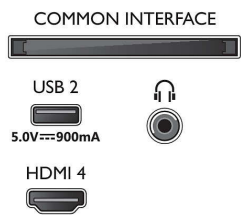

Android TV

- käyttöjärjestelmä: Google TV™

Connections

Side

Bottom

4K Ambilight TV

126 cm (50") Ambilight TV P5-kuvajärjestelmä (120 Hz), Tukee keskeisiä HDR-muotoja, Google TV™

50PUS8848/12