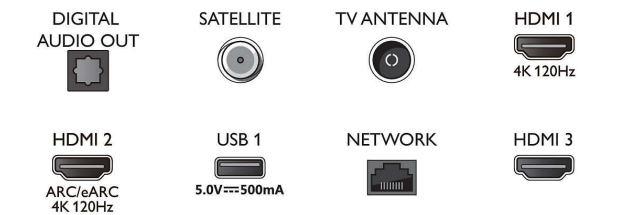

Android TV

- käyttöjärjestelmä: Google TV™

Connections

Side

Bottom

4K Ambilight TV

126 cm (50") Ambilight TV P5-kuvajärjestelmä (120 Hz), Tukee keskeisiä HDR-muotoja, Google TV™

50PUS8848/12