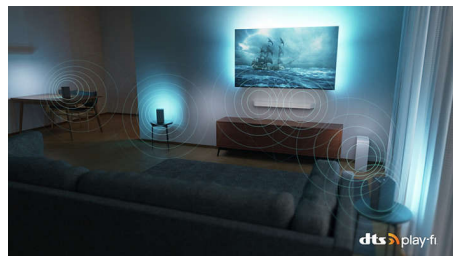

DTS Play-Fi

Televisiossa on heti upean selkeä ääni. Jos se ei vielä riitä, Philipsin langaton kodin

äänentoistojärjestelmä DTS Play-Fi -tekniikalla mahdollistaa yhdistämisen kodin yhteensopiviin soundbareihin ja langattomiin kaiuttimiin sekunneissa. Voit myös luoda kotiteatterin tilaäänijärjestelmän käyttäen TV:tä keskikaiuttimena.