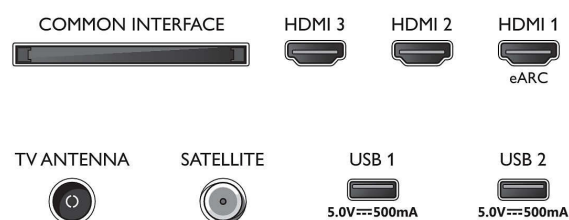

Connections

Side

Rear

Specifikace

Amazon Prime video, Netflix

- Hlasový asistent*: Spolupracuje s aplikací Alexa, funguje s Google Home

Multimediální aplikace

- Formáty přehrávání videa: Kontejnery: AVI, MKV, H264/MPEG-4 AVC, MPEG-1, MPEG-2, MPEG-4, VP9, HEVC (H.265), AV1
- Formáty přehrávání hudby: AAC, MP3, WAV, WMA (v2 až v9.2), WMA-PRO (v9 a v10), FLAC
- Podpora formátů titulků: .SML, .SRT, .SSA, .SUB, .TXT, .ASS
- Formáty přehrávání obrazu: JPEG, BMP, GIF, PNG, HEIF