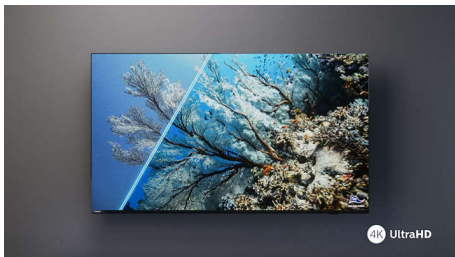

Opravdu ostrý obraz

Ať už sledujete cokoli, tento LED televizor s rozlišením 4K zajistí jasný a opravdu ostrý obraz s živými barvami. Navíc je televizor kompatibilní s hlavními formáty HDR, takže během streamování HDR obsahu uvidíte více detailů, dokonce i ve tmavých a světlých místech.