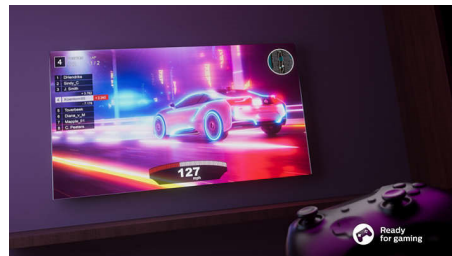

Dobry pro hraní her.

Díky HDMI 2.1 s plynulou grafikou pro rychlé hraní si užijete také nejlepší zážitek s herní konzolí. Televizor se pyšní podporou technologie VRR a se zapnutím konzole se automaticky aktivuje nastavení s nízkou latencí.

Atraktivní design

Atraktivní design

Kompatibilní s formáty HDR

Sledujte své oblíbené filmy a pořady ve všech hlavních formátech HLG, HDR10, HDR10+, Dolby Vision.