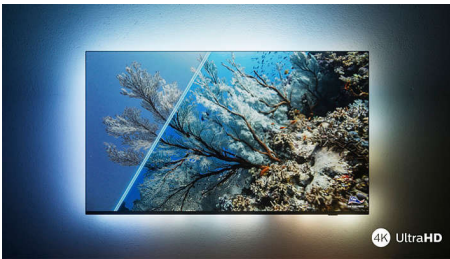

PHILIPS

Τηλεόραση Android 4K UHD LED

Τηλεόραση Ambilight 3 πλευρών Υποστήριξη σημαντικότερων φορμά HDR, Σύστημα εικόνας P5 120Hz,

Τηλεόραση Android 108 εκ. (43")

Χαρακτηριστικά

Το μοντέλο με Ambilight.

Με το Philips Ambilight, η υπέροχη εμπειρία παρακολούθησης μιας τηλεόρασης Philips γίνεται ακόμα μεγαλύτερη! Οι λυχνίες LED στα άκρα της τηλεόρασης ανάβουν και αλλάζουν χρώμα σε τέλειο συγχρονισμό με τα χρώματα της δράσης στην οθόνη ή με τη μουσική σας. Είναι τόσο εναρμονισμένο και καθηλωτικό που θα αναρωτιέστε πώς απολαμβάνετε την τηλεόραση χωρίς αυτό.

Ζωντανή εικόνα HDR

Θέλετε να αποκτήσετε την εμπειρία της τέλειας εικόνας σε κάθε σκηνή; Η τηλεόραση 4K UHD της Philips είναι συμβατή με όλες τις σημαντικές μορφές HDR, γεγονός που σημαίνει ότι απολαμβάνετε εκπληκτικές, ευκρινείς εικόνες. Θα βλέπετε κάθε λεπτομέρεια, ακόμα και σε σκοτεινές και φωτεινές περιοχές.