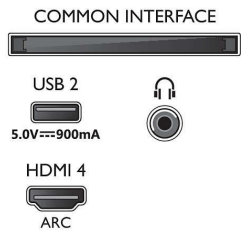

Τηλεόραση Android 4K UHD LED

Τηλεόραση Ambilight 3 πλευρών Υποστήριξη σημαντικότερων φορμά HDR, Σύστημα εικόνας P5 120Hz,
Τηλεόραση Android 108 εκ. (43")

Προδιαγραφές

Ambilight

- Χαρακτηριστικά Ambilight: Ενσωματωμένο Ambilight+Hue, Ανάλογα με το χρώμα του τοίχου, Λειτουργία Lounge, Λειτουργία παιχνιδιού, Ambilight για μουσική, AmbiWakeup, AmbiSleep, Ασύρματα οικιακά ηχεία Philips, Ambilight Aurora, Κινούμενη εικόνα εκκίνησης Ambilight
- Έκδοση Ambilight: 3 πλευρών

Εικόνα/Οθόνη

- Μήκος διαγωνίου οθόνης (μετρικό): 108 εκ.

- Οθόνη: 4K Ultra HD LED
- Ανάλυση οθόνης: 3840 x 2160
- Εγγενής ρυθμός ανανέωσης: 120 Hz
- Picture Engine: P5 Perfect Picture Engine
- Βελτίωση εικόνας: Micro Dimming Pro, HDR10+, Dolby Vision, Λειτουργία σκηνοθέτη, Τεχνολογία Natural Motion, Ευρύ χρωματικό φάσμα 90% DCI/P3, CalMAN Ready
- Μήκος διαγωνίου οθόνης (ίντσες): 43 ίντσες

Ανάλυση οθόνης εισόδου

- Ανάλυση-Ρυθμός ανανέωσης: 576p-50Hz, 640x480-60Hz, 720p-50Hz,60Hz, 2560x1440-60Hz,120Hz, 1920x1080p-24Hz,25Hz,30Hz,50Hz, 3840x2160p-24Hz,25Hz,30Hz,50Hz, 60Hz,100Hz,120Hz.

Δέκτης/Λήψη/Μετάδοση

- Ψηφιακή τηλεόραση: DVB-T/T2/T2-HD/C/S/S2
- Οδηγός τηλεοπτικού προγράμματος*: Electronic Program Guide 8 ημερών

Connections

Side