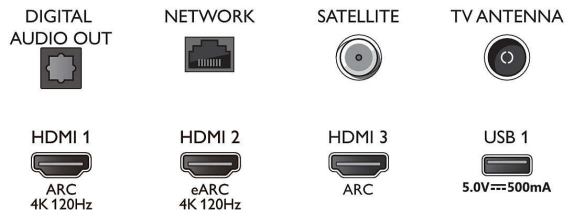

Τηλεόραση Android 4K UHD LED

Τηλεόραση Ambilight 3 πλευρών Υποστήριξη σημαντικότερων φορμά HDR, Σύστημα εικόνας P5 120Hz,
Τηλεόραση Android 108 εκ. (43")

Προδιαγραφές

Ambilight

- Χαρακτηριστικά Ambilight: Ενσωματωμένο Ambilight+Hue, Ανάλογα με το χρώμα του τοίχου, Λειτουργία Lounge, Λειτουργία παιχνιδιού, Ambilight για μουσική, AmbiWakeup, AmbiSleep, Ασύρματα οικιακά ηχεία Philips, Ambilight Aurora, Κινούμενη εικόνα εκκίνησης Ambilight
- Έκδοση Ambilight: 3 πλευρών

Εικόνα/Οθόνη

- Μήκος διαγωνίου οθόνης (μετρικό): 108 εκ.

- Οθόνη: 4K Ultra HD LED
- Ανάλυση οθόνης: 3840 x 2160
- Εγγενής ρυθμός ανανέωσης: 120 Hz
- Picture Engine: P5 Perfect Picture Engine
- Βελτίωση εικόνας: Micro Dimming Pro, HDR10+, Dolby Vision, Λειτουργία σκηνοθέτη, Τεχνολογία Natural Motion, Ευρύ χρωματικό φάσμα 90% DCI/P3, CalMAN Ready
- Μήκος διαγωνίου οθόνης (ίντσες): 43 ίντσες

Ανάλυση οθόνης εισόδου

- Ανάλυση-Ρυθμός ανανέωσης: 576p-50Hz, 640x480-60Hz, 720p-50Hz,60Hz, 2560x1440-60Hz,120Hz, 1920x1080p-24Hz,25Hz,30Hz,50Hz, 3840x2160p-24Hz,25Hz,30Hz,50Hz, 60Hz,100Hz,120Hz.

Δέκτης/Λήψη/Μετάδοση

- Ψηφιακή τηλεόραση: DVB-T/T2/T2-HD/C/S/S2
- Οδηγός τηλεοπτικού προγράμματος*: Electronic Program Guide 8 ημερών

Connections

Side

Bottom