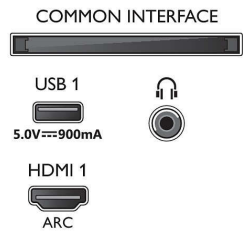

4K UHD LED Android TV

126 cm (50") Ambilight TV Tukee keskeisiä HDR-muotoja, P5 Perfect -kuvajärjestelmä, Android TV / AI-ääni-ohjaus

50PUS9005/12

Tekniset tiedot

Ambilight

- Ambilight-ominaisuudet: Ambilight+hue vakiovarusteena, Ambilight Music, Pelitila, Mukautuu seinän väriin, Lounge-tila, AmbiWakeup, AmbiSleep
- Ambilight-versio: 4 sivulla

Kuva/näyttö

- Kuvasuhde: 16:9
- Ruudun halkaisija (tuuma): 50 tuumaa
- Ruudun halkaisija (cm): 126 cm

- Näyttö: 4K Ultra HD LED
- Näytön resoluutio: 3840 x 2160
- Kuvatekniikka: P5 Perfect -kuvajärjestelmä
- Kuvanparannus: Ultra Resolution, HDR10+, Dolby Vision, 2200 PPI
- Ruudun halkaisija (tuuma): 50 tuumaa

Tuettu näyttöresoluutio

- Tietokoneen tuloliitännät, HDMI: HDR-yhteensopiva, HDR10/HLG, enintään 4K UHD

3 840 x 2 160, 60 Hz

- Videon tuloliitännät, HDMI: enintään 4K UHD 3840 x 2160, 60 Hz, HDR-yhteensopiva, HDR10/HLG (Hybrid Log Gamma), HDR10+ / Dolby Vision

Viritin/vastaanotto/signaalinsiirto

- Digitaalitelevisio: DVB-T/T2/T2-HD/C/S/S2
- Videotoisto: PAL, SECAM
- MPEG-tuki: MPEG2, MPEG4
- TV-ohjelmaopas*: 8 päivän elektroninen

Connections

Side