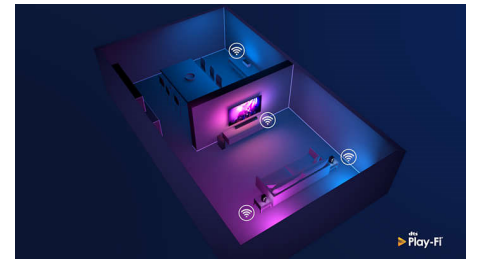

DTS Play-Fi

Philips-television DTS Play-Fi -toiminnolla voit yhdistää television yhteensopiviin kaiuttimiin missä tahansa huoneessa. Onko keittiössä langattomat kaiuttimet? Voit kuunnella elokuvaa, kun teet välipalaa, tai seurata urheiluselostusta, kun haet juotavaa.