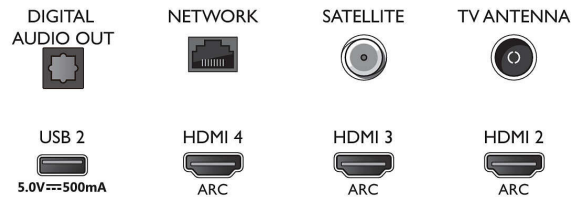

Viritin/vastaanotto/signaalinsiirto

- Digitaalitelevisio: DVB-T/T2/T2-HD/C/S/S2
- Videotoisto: PAL, SECAM
- MPEG-tuki: MPEG2, MPEG4
- TV-ohjelmaopas*: 8 päivän elektroninen

Connections

Side

Bottom

4K UHD LED Android TV

126 cm (50") Ambilight TV Tukee keskeisiä HDR-muotoja, P5 Perfect -kuvajärjestelmä, Android TV / AI-ääni-ohjaus

Tekniset tiedot

- ohjelmaopas
- Signaaliomakkuuden ilmainen
- Teksti-tv: 1000 sivun Hyperteksti-tv
- HEVC-tuki