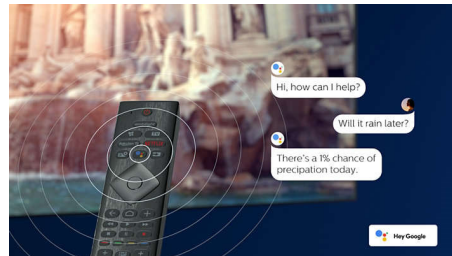

Äänivustaja

Ohjaa äänelläsi Philips Android TV:n palveluita, kuten pelejä ja Netflix-toistoa sekä sisältöjen ja sovelluksien hakua Google Play Kaupasta. Voit käyttää ääniohjausta myös Google Assistant -

50PUS9005/12

yhteensopivien laitteiden hallintaan, kuten valaistuksen himmentämiseen tai asunnon lämmityksen säätämiseen. Kaikki tämä omalta kotiosohvaltasi. Sinun ei enää tarvitse etsiä kaukosäädintä. Voit nyt ohjata Philips Smart TV:tä äänelläsi Alexa-yhteensopivilla laitteilla, kuten Amazon Echolla. Voit avata TV:n, vaihtaa kanavaa tai käyttää pelikonsolia Alexan avulla.