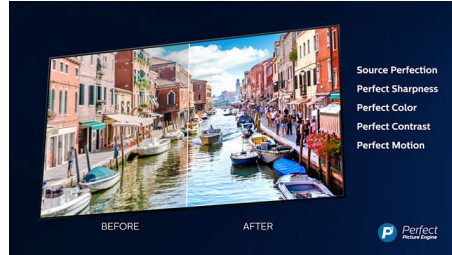

P5 Perfect -kuvajärjestelmä

Philips P5 -kuvajärjestelmä säilyttää kuvanlaadun aina yhtä täydellisenä. Yksityiskohtiin lisätään syvyyttä, värikylläisyys syvenee ja ihon sävyt toistetaan luonnollisina. Kontrasti on niin tarkka, että suorastaan tunnet jokaisen yksityiskohtan. Liike on erittäin tasaista.