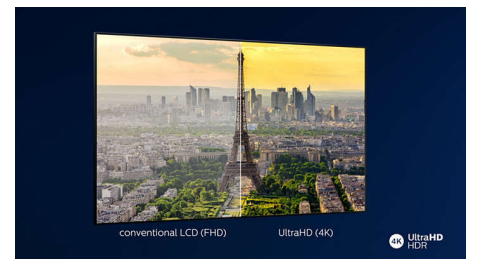

Muotoilu

Hopeanväriinen metallireunus. Kiertonivelteline tummaa kromia.

HDR10+-tuki

Philips-televiollasi saa kaiken hyödyn HDR10+-videoformaattista. Kontrastia, väriä ja kirkkaustasoa säädetään kuvaruutu kerrallaan. Sarjojen ja elokuvien varjoissa on entistä enemmän syvyyttä. Kirkkaat pinnat kiiltävät, ja värit näyttävät todennukaisemmilta.